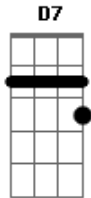

© ukulele-chords.com