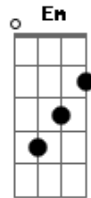

© ukulele-chords.com