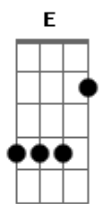

João Paulo Florêncio - Maná

tom:

Intro: B Bm Gbm A

Ó, ^Bquão grande é ^{Bm}Seu nome!

Desejado por todo ser!

Sua glória ^{Bm}rompe as ruínas

Do tempo e do homem

Do tempo e do homem

Traga o Maná do Céu, nos presenteia

Neste dia santo! Santo és!

A pedra rolou, o templo se partiu

E posso chamá-Lo de Pai! Chamá-Lo de Pai!

Tua grandeza, infundável poder

Acordes

© ukulele-chords.com

© ukulele-chords.com