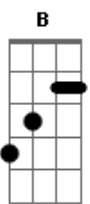

João Paulo Florêncio - Maná

tom:

Intro: B Bm Gbm A

Ó, ^Bquão grande é ^{Bm}Seu nome!

Desejado por todo ser!

Sua glória ^{Bm}rompe as ruínas

Do tempo e do homem

Do tempo e do homem

Traga o Maná do Céu, nos presenteia

Neste dia santo! Santo és!

A pedra rolou, o templo se partiu

E posso chamá-Lo de Pai! Chamá-Lo de Pai!

Tua grandeza, infundável poder

Acordes

© ukulele-chords.com

© ukulele-chords.com