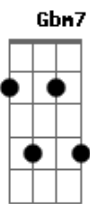

João Paulo Florêncio - Maná

tom:

Intro: B Bm Gbm A

Ó, ^Bquão grande é ^{Bm}Seu nome!

Desejado por todo ser!

Sua glória ^{Bm}rompe as ruínas

Do tempo e do homem

Do tempo e do homem

© ukulele-chords.com

© ukulele-chords.com

© ukulele-chords.com

© ukulele-chords.com

© ukulele-chords.com

ukulele-chords.com

Alimento, sustento em mim!

[Solo] B Gbm Aadd9 E
B Gbm Aadd9 E