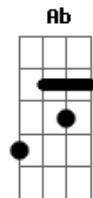

© ukulele-chords.com