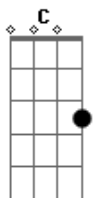

João Paulo e Daniel - Que dure para sempre

Tom: C
Intro: C F G F F

C
VOCÊ ESTÁ AÍ SOZINHA
EU TAMBÉM ESTOU SOZINHO
ENTÃO VAMOS JUNTAR
F
QUEM SABE ENTRE UM SORRISO E OUTRO
Dm
A GENTE SE AFINIZA
Dm
E COMEÇA A GOSTAR
G7 Ab
VOCÊ ESTÁ MUITO CARENTE
Am F
E JÁ NÃO AGUENTA TANTA SOLIDÃO
C G7 F G7 F
EU PRECISO CARREGAR A PILHA DO MEU CORAÇÃO
C
NÓS DOIS NÃO TEMOS RABO PRESO
VOCÊ NÃO ME COBRA NADA
E EU NÃO COBRO VOCÊ
F

PODEMOS SER A GENTE MESMO
Dm Dm
NÓS NÃO PRECISAMOS SORRIR SEM QUERER
G7 Ab
ESTOU VINDO DE UM AMOR DOENTE
Am F
CHEIO DE CIUMES E LAMENTAÇÃO
C G7 C G7
E EU PRECISO CARREGAR A PILHA DO MEU CORAÇÃO
C
QUE SEJA ETERNO ENQUANTO DURE ESSE AMOR
G7
QUE DURE PARA SEMPRE
Dm G7
QUE VENHA ABENÇOADO POR DEUS
C
QUE SEJA DIFERENTE (Bis)
Gm C7
QUE TENHA A ALEGRIA, ALEGRIA
F
QUE BOTE FOGO EM MIM
C Am Dm G7 C G7
QUEM É QUE NÃO QUER UM AMOR ASSIM

Acordes

© ukulele-chords.com