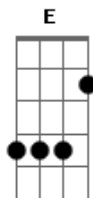

© ukulele-chords.com