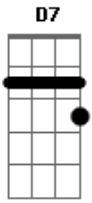

João Paulo e Daniel - Mini-Saia

Tom: G

Intro: G D7 G D7 G D7

Refrão 2x

G
Mulher toma a sua linha
D7
Eu sou seu marido

Tô vendo que você quer cair na gandaia
C D7

Você já não usa mais vestido comprido
G

Só quer sair pelas ruas de mini-saia
G D7

Este corpo bronzeado me dá ciúmes

Só que eu tenho direito de apreciar
C G D7

Vira e mexe você bota essa mini-saia
G

E sai aí pelas ruas a desfilar

Tem gente mal encarada de olho gordo
D7

Parada na redondeza só pra te ver
G

Até o vizinho da frente comprou um binóculo
C D7

E torce pra um vento forte soprar você
G

Acordes

© ukulele-chords.com

© ukulele-chords.com

© ukulele-chords.com