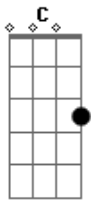

João Paulo e Daniel - Mini-Saia

Tom: G

Intro: G D7 G D7 G D7

Refrão 2x

G
Mulher toma a sua linha
D7
Eu sou seu marido

Tô vendo que você quer cair na gandaia
C D7

Você já não usa mais vestido comprido
G

Só quer sair pelas ruas de mini-saia
G D7

Este corpo bronzeado me dá ciúmes

Só que eu tenho direito de apreciar
C G D7

Vira e mexe você bota essa mini-saia
G

E sai aí pelas ruas a desfilar

Tem gente mal encarada de olho gordo
D7

Parada na redondeza só pra te ver
G

Até o vizinho da frente comprou um binóculo
C D7

E torce pra um vento forte soprar você
G

Acordes

© ukulele-chords.com

© ukulele-chords.com

© ukulele-chords.com