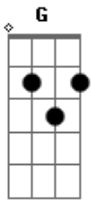

João Paulo e Daniel - Mini-Saia

Tom: G

Intro: G D7 G D7 G D7

Refrão 2x

G
Mulher toma a sua linha
D7
Eu sou seu marido

Tô vendo que você quer cair na gandaia
C D7

Você já não usa mais vestido comprido
G

Só quer sair pelas ruas de mini-saia
G D7

Este corpo bronzeado me dá ciúmes

Só que eu tenho direito de apreciar
C G D7

Vira e mexe você bota essa mini-saia
G

E sai aí pelas ruas a desfilar

Tem gente mal encarada de olho gordo
D7

Parada na redondeza só pra te ver
G

Até o vizinho da frente comprou um binóculo
C D7

E torce pra um vento forte soprar você
G

Acordes

© ukulele-chords.com

© ukulele-chords.com

© ukulele-chords.com