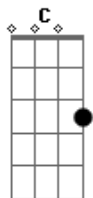

João Paulo e Daniel - Menina Manhosa

tom:

Intro: C Dm G7
C Ab G7
Cm Ab G7 Cm

Cm
Não entendo você

Com seu jeito de ser
De menina manhosa
Não me deixa sozinho, querendo carinho
Mas sempre dengosa
Seu amor é sincero, és tudo que eu quero
Mas não sei porque
Se te peço um beijinho arruma um jeitinho
Pra não me atender

C
Não entendo você com seu jeito de ser

Não me toque
Não rele a outros que lhe quer nem dá bola

Sequer só a mim
Que prefere
Leva um papo legal, muito especial
És tão cheia de prosa
Uma flor em botão no alcance das mãos
Mas é muito manhosa

C
Uma flor em botão no alcance das mãos
Mas é muito manhosa

C
Uma flor em botão no alcance das mãos
Mas é muito manhosa

Acordes

© ukulele-chords.com

© ukulele-chords.com

© ukulele-chords.com

© ukulele-chords.com