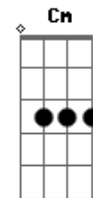

© ukulele-chords.com