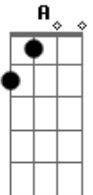

Cm
Não entendo você

Com seu jeito de ser
Fm
De menina manhosa
Bb
Não me deixa sozinho, querendo carinho
Cm G7
Mas sempre dengosa
Cm
Seu amor é sincero, és tudo que eu quero
Fm
Mas não sei porque
Cm Ab
Se te peço um beijinho arruma um jeitinho
G7 C G7
Pra não me atender

[Refrão]

C
Não entendo você com seu jeito de ser

Não me toque
Dm G
Não rele a outros que lhe quer nem dá bola

Sequer só a mim
C G7
Que prefere
C
Leva um papo legal, muito especial
Dm
És tão cheia de prosa
F G
Como a flor em botão no alcance das mãos
Cm
Mas é muito manhosa

(C Dm G7)
(C Ab G7)
(Cm Ab G7 Cm)

Cm
Não entendo você com seu jeito de ser
Fm
Sempre cheia de segredo
Bb

Me deseja, me ama, me excita, me chama
Cm G7
Mas morre de medo
Cm
Se eu insisto um pouquinho
Fm
Responde baixinho amanhã pode ser
Cm Ab
Até mesmo um beijinho arruma um jeitinho
G7 C G7
Pra não me atender

[Refrão]
C
Não entendo você com seu jeito de ser

Não me toque,
Dm G
Não rele a outros que lhe quer nem dá bola

Sequer só a mim
C G7
Que prefere
C
Leva um papo legal, muito especial
Dm
És tão cheia de prosa
F G
Uma flor em botão no alcance das mãos
Cm
Mas é muito manhosa

C
Não entendo você com seu jeito de ser

Não me toque
Dm G
Não rele a outros que lhe quer nem dá bola

Sequer só a mim
C G7
Que prefere
C
Leva um papo legal, muito especial
Dm
És tão cheia de prosa
F G
Uma flor em botão no alcance das mãos
Cm
Mas é muito manhosa

F G
Uma flor em botão no alcance das mãos
Cm
Mas é muito manhosa

F G
Uma flor em botão no alcance das mãos
Cm
Mas é muito manhosa

Acordes

© ukulele-chords.com