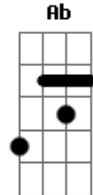

João Paulo e Daniel - Menina Manhosa

tom:

Intro: C Dm G7
C Ab G7
Cm Ab G7 Cm

Cm
Não entendo você

Com seu jeito de ser
Fm
De menina manhosa
Bb
Não me deixa sozinho, querendo carinho
Cm G7
Mas sempre dengosa
Cm
Seu amor é sincero, és tudo que eu quero
Fm
Mas não sei porque
Cm Ab
Se te peço um beijinho arruma um jeitinho
G7 C G7
Pra não me atender

(C Dm G7)
(C Ab G7)
(Cm Ab G7 Cm)

Cm
Não entendo você com seu jeito de ser
Fm
Sempre cheia de segredo
Bb

Me deseja, me ama, me excita, me chama
Cm G7
Mas morre de medo
Cm
Se eu insisto um pouquinho
Fm
Responde baixinho amanhã pode ser
Cm Ab
Até mesmo um beijinho arruma um jeitinho
G7 C G7
Pra não me atender

C
Não entendo você com seu jeito de ser

Não me toque
Dm G
Não rele a outros que lhe quer nem dá bola

Sequer só a mim
C G7
Que prefere
C
Leva um papo legal, muito especial
Dm
És tão cheia de prosa
F G
Uma flor em botão no alcance das mãos
Cm
Mas é muito manhosa

F G
Uma flor em botão no alcance das mãos
Cm
Mas é muito manhosa

F G
Uma flor em botão no alcance das mãos
Cm
Mas é muito manhosa

Acordes

© ukulele-chords.com

© ukulele-chords.com

© ukulele-chords.com

© ukulele-chords.com