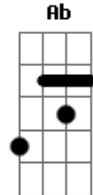

© ukulele-chords.com