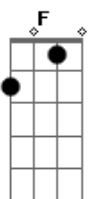

© ukulele-chords.com