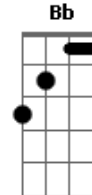

© ukulele-chords.com