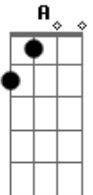

C
Não entendo você com seu jeito de ser

Não me toque
Dm G
Não rele a outros que lhe quer nem dá bola

Sequer só a mim
C G7
Que prefere
C
Leva um papo legal, muito especial
Dm
És tão cheia de prosa
F G
Uma flor em botão no alcance das mãos
Cm
Mas é muito manhosa

F G
Uma flor em botão no alcance das mãos
Cm
Mas é muito manhosa

F G
Uma flor em botão no alcance das mãos
Cm
Mas é muito manhosa

Acordes

© ukulele-chords.com

© ukulele-chords.com

© ukulele-chords.com

© ukulele-chords.com