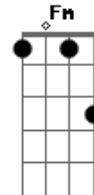

© ukulele-chords.com