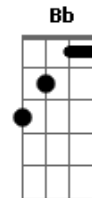

© ukulele-chords.com