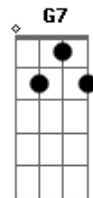

© ukulele-chords.com