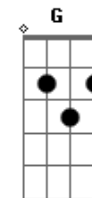

© ukulele-chords.com