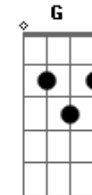

© ukulele-chords.com