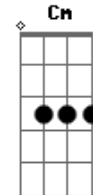

© ukulele-chords.com