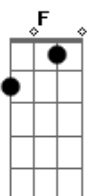

© ukulele-chords.com