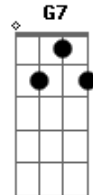

© ukulele-chords.com