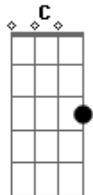

João Paulo e Daniel - Menina Manhosa

tom:

Intro: C Dm G7
C Ab G7
Cm Ab G7 Cm

Cm
Não entendo você

Com seu jeito de ser
Fm
De menina manhosa
Bb
Não me deixa sozinho, querendo carinho
Cm G7
Mas sempre dengosa
Cm
Seu amor é sincero, és tudo que eu quero
Fm
Mas não sei porque
Cm Ab
Se te peço um beijinho arruma um jeitinho
G7 C G7
Pra não me atender

(C Dm G7)
(C Ab G7)
(Cm Ab G7 Cm)

Cm
Não entendo você com seu jeito de ser
Fm
Sempre cheia de segredo
Bb

Me deseja, me ama, me excita, me chama
Cm G7
Mas morre de medo
Cm
Se eu insisto um pouquinho
Fm
Responde baixinho amanhã pode ser
Cm Ab
Até mesmo um beijinho arruma um jeitinho
G7 C G7
Pra não me atender

C
Não entendo você com seu jeito de ser

Não me toque
Dm G
Não rele a outros que lhe quer nem dá bola

Sequer só a mim
C G7
Que prefere
C
Leva um papo legal, muito especial
Dm
És tão cheia de prosa
F G
Uma flor em botão no alcance das mãos
Cm
Mas é muito manhosa

F G
Uma flor em botão no alcance das mãos
Cm
Mas é muito manhosa

F G
Uma flor em botão no alcance das mãos
Cm
Mas é muito manhosa

Acordes

© ukulele-chords.com

© ukulele-chords.com

© ukulele-chords.com

© ukulele-chords.com