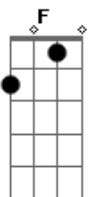

© ukulele-chords.com