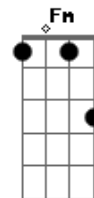

© ukulele-chords.com