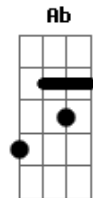

© ukulele-chords.com