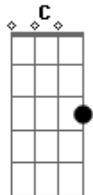

© ukulele-chords.com