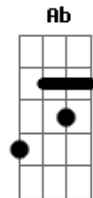

João Paulo e Daniel - Menina Manhosa

tom:

Intro: C Dm G7
C Ab G7
Cm Ab G7 Cm

Cm
Não entendo você

Com seu jeito de ser
De menina manhosa
Não me deixa sozinho, querendo carinho
Mas sempre dengosa
Seu amor é sincero, és tudo que eu quero
Mas não sei porque
Se te peço um beijinho arruma um jeitinho
Pra não me atender

C
Uma flor em botão no alcance das mãos
Mas é muito manhosa

C
Uma flor em botão no alcance das mãos
Mas é muito manhosa

Acordes

© ukulele-chords.com

© ukulele-chords.com

© ukulele-chords.com

© ukulele-chords.com