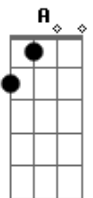

João Paulo e Daniel - Menina Manhosa

tom:

Intro: C Dm G7
C Ab G7
Cm Ab G7 Cm

Cm
Não entendo você
Com seu jeito de ser
De menina manhosa
Não me deixa sozinho, querendo carinho
Mas sempre dengosa
Seu amor é sincero, és tudo que eu quero
Mas não sei porque
Se te peço um beijinho arruma um jeitinho
Pra não me atender

[Refrão]

C
Não entendo você com seu jeito de ser
Não me toque
Não rele a outros que lhe quer nem dá bola
Sequer só a mim
Que prefere
Leva um papo legal, muito especial
És tão cheia de prosa
Como a flor em botão no alcance das mãos
Mas é muito manhosa
(C Dm G7)
(C Ab G7)
(Cm Ab G7 Cm)

Cm
Não entendo você com seu jeito de ser
Sempre cheia de segredo

Me deseja, me ama, me excita, me chama
Mas morre de medo
Se eu insisto um pouquinho
Responde baixinho amanhã pode ser
Até mesmo um beijinho arruma um jeitinho
Pra não me atender
[Refrão]
C
Não entendo você com seu jeito de ser
Não me toque,
Não rele a outros que lhe quer nem dá bola
Sequer só a mim
Que prefere
Leva um papo legal, muito especial
És tão cheia de prosa
Uma flor em botão no alcance das mãos
Mas é muito manhosa
C
Não entendo você com seu jeito de ser
Não me toque
Não rele a outros que lhe quer nem dá bola
Sequer só a mim
Que prefere
Leva um papo legal, muito especial
És tão cheia de prosa
Uma flor em botão no alcance das mãos
Mas é muito manhosa
C
Uma flor em botão no alcance das mãos
Mas é muito manhosa
Uma flor em botão no alcance das mãos
Mas é muito manhosa

Acordes

© ukulele-chords.com