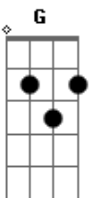

© ukulele-chords.com