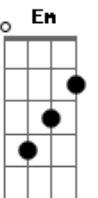

© ukulele-chords.com