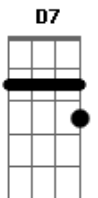

© ukulele-chords.com