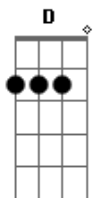

João Paulo e Daniel - Com Qual Carícia

Tom: D
Intro: D A7 Bm Gbm Bm
D7 G A7 D

D
Você faz tudo que eu gosto
Quando se deita comigo
Quando a luz se apaga
A7
Sou um rei
Em
Eu já conheço o seu jeito
Nosso romance é antigo
A7
Basta olhar nos olhos
D
E eu já sei
Porque, o que e como você quer
A7
Com qual carícia vou te seduzir
Em
Faz muito tempo que a gente faz
A7
E como na primeira vez
D
Eu quero mais
Um pouco de ciúme sempre vem
Mas no primeiro beijo já passou
A7
Eu quis, eu quero e sempre
Em
Vou querer
A7 D
Rolar e descansar no seu amor
A7 D
Eu já caí no mundo
A7
Me deixei iludir
G
Fiz tanta coisa errada
A7 D A7
E quase te perdi
D
Hoje eu já não me engano
D7 G
Estou feliz assim
Gm D A7
E nada nesse mundo vale mais
D
Do que você pra mim

(D A7 Bm Gbm Bm)
(D7 G A7 D)
D
Porque, o que e como você quer
A7
Com qual carícia vou te seduzir
Em
Faz muito tempo que a gente faz
A7
E como na primeira vez
D
Eu quero mais
Um pouco de ciúme sempre vem
A7
Mas no primeiro beijo já passou
Em
Eu quis, eu quero e sempre
Vou querer
A7 D
Rolar e descansar no seu amor
A7 D
Eu já caí no mundo
A7
Me deixei iludir
G
Fiz tanta coisa errada
A7 D A7
E quase te perdi
D
Hoje eu já não me engano
D7 G
Estou feliz assim
Gm D A7
E nada nesse mundo vale mais
D
Do que você pra mim
A7 D
Eu já caí no mundo
A7
Me deixei iludir
G
Fiz tanta coisa errada
A7 D A7
E quase te perdi
D
Hoje eu já não me engano
D7 G
Estou feliz assim
Gm D A7
E nada nesse mundo vale mais
D
Do que você pra mim
(D A7 Bm Gbm Bm)
(D7 G A7 D)

Acordes

© ukulele-chords.com