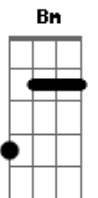

© ukulele-chords.com