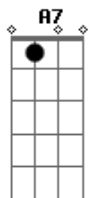

© ukulele-chords.com