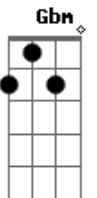

© ukulele-chords.com