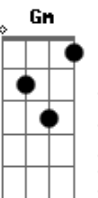

© ukulele-chords.com