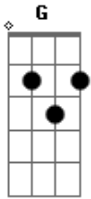

João Paulo e Daniel - Acabou

tom:

G

G

D C D

Acabou você pralá e eu pra cá

D Am D

Acabou chutei o pau da barraca

Am G F G

Eu parei com esse amor parei

C D

Parei você não pensa em mim

Bm Em

Só eu que corro atrás...Enfim

Am D G F G

Um verdadeiro amor não faz assim

C D

Parei não deu não aguentei

Bm Em

Chorei demais é ruim... Hein

Am D G

Você nunca vai amar ninguém

Acordes

© ukulele-chords.com