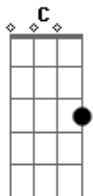

João Paulo Braz Miranda - É Só Você Me Ligar

Intro: C G Am F
C E Am F

C G Am
Outra vez aqui estou
F
Lembrando do nosso amor
C E Am
E me dói só de imaginar
F
Que do meu lado você não está

C G Am
Sei que você não está feliz
F
Não era isso que você sempre quis
C E Am
Solta logo essa emoção
F
Me da de novo o seu coração

C G Am

Tom:

Não consigo ficar sem você
F
É dor de mais eu ter que te perder
C E Am
Volta logo e sai da solidão
F
Não dispense esse coração
C G Am
Que te ama e te quer bem
F
Vem amor, volta logo, vem

(C G Am F)
(C E Am F)

C G Am
Nunca é tarde para recomeçar
F
Bateu saudade é só me procurar
C G Am
Pra nossa história nunca acabar
F
Vem amor é só você me ligar

Acordes

© ukulele-chords.com