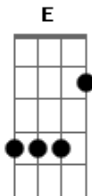

© ukulele-chords.com