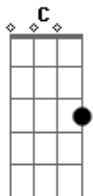

# João Paulo Braz Miranda - É Só Você Me Ligar

Intro: C G Am F  
C E Am F

C G Am  
Outra vez aqui estou  
F  
Lembrando do nosso amor  
C E Am  
E me dói só de imaginar  
F  
Que do meu lado você não está

C G Am  
Sei que você não está feliz  
F  
Não era isso que você sempre quis  
C E Am  
Solta logo essa emoção  
F  
Me da de novo o seu coração

C G Am

Tom:

Não consigo ficar sem você  
F  
É dor de mais eu ter que te perder  
C E Am  
Volta logo e sai da solidão  
F  
Não dispense esse coração  
C G Am  
Que te ama e te quer bem  
F  
Vem amor, volta logo, vem  
  
( C G Am F )  
( C E Am F )

C G Am  
Nunca é tarde para recomeçar  
F  
Bateu saudade é só me procurar  
C G Am  
Pra nossa história nunca acabar  
F  
Vem amor é só você me ligar