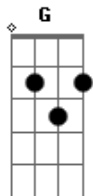

# João Paulo Braz Miranda - É Só Você Me Ligar

Intro: C G Am F  
C E Am F

C G Am  
Outra vez aqui estou  
F  
Lembrando do nosso amor  
C E Am  
E me dói só de imaginar  
F  
Que do meu lado você não está

C G Am  
Sei que você não está feliz  
F  
Não era isso que você sempre quis  
C E Am  
Solta logo essa emoção  
F  
Me da de novo o seu coração

C G Am

Tom:

Não consigo ficar sem você  
F  
É dor de mais eu ter que te perder  
C E Am  
Volta logo e sai da solidão  
F  
Não dispense esse coração  
C G Am  
Que te ama e te quer bem  
F  
Vem amor, volta logo, vem  
  
( C G Am F )  
( C E Am F )

C G Am  
Nunca é tarde para recomeçar  
F  
Bateu saudade é só me procurar  
C G Am  
Pra nossa história nunca acabar  
F  
Vem amor é só você me ligar