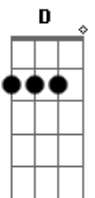

© ukulele-chords.com