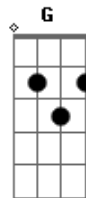

Joao Padilha - BBM

Tom: E

(com acordes na forma de D)

Capostrate na 2ª casa

Intro: Bm G D A

Bm

A gente se completa

G

A distancia ja não importa

A

Bm G D A

Quando te vejo me esperando na sua porta aaaah aaah aaah aaah

Bm

Eu te amo mais que tudo

G

Eu nao vou te perder eu juro

D

A

I love you bbm

[Final] Bm G D A

Acordes

© ukulele-chords.com

© ukulele-chords.com

© ukulele-chords.com