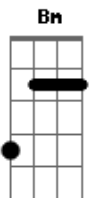

Joao Padilha - BBM

Tom: E

(com acordes na forma de D)

Capostrate na 2ª casa

Intro: Bm G D A

Bm
A gente se completa
G
Somos feitos na medida certa
D
Um pro outro é a meta
A
Eu sou seu principe "cê" é minha cinderela

Bm
Quando eu te vejo fico meio bobo
G
Penso na gente e de novo
D
Me apaixono pelo seu olhar
A
E esse sorriso que me tira o ar

Bm
Eu te amo mais que tudo
G
vou lutar por nosso amor
Garantir nosso futuro
D
Nossa casa e nosso casamento
A
Viver juntinhos sem sofrimento

Bm
Mas você é minha vida
G
Seu sorriso revitaliza
D
A distancia ja não importa
A Bm G D A
Quando te vejo me esperando na sua porta aaaah aaah aaah aaah

Bm
Eu te amo mais que tudo
G
Eu nao vou te perder eu juro
D A
I love you bbm

[Final] Bm G D A

Acordes

© ukulele-chords.com

© ukulele-chords.com

© ukulele-chords.com

© ukulele-chords.com

© ukulele-chords.com