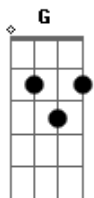

Joao Padilha - BBM

Tom: E

(com acordes na forma de D)

Capostrate na 2ª casa

Intro: Bm G D A

Bm
A gente se completa
G
Somos feitos na medida certa
D
Um pro outro é a meta
A
Eu sou seu principe "cê" é minha cinderela

Bm
Quando eu te vejo fico meio bobo
G
Penso na gente e de novo
D
Me apaixono pelo seu olhar
A
E esse sorriso que me tira o ar

Bm
Eu te amo mais que tudo
G
vou lutar por nosso amor
Garantir nosso futuro
D
Nossa casa e nosso casamento
A
Viver juntinhos sem sofrimento

Bm
Mas você é minha vida
G
Seu sorriso revitaliza
D
A distancia ja não importa
A Bm G D A
Quando te vejo me esperando na sua porta aaaah aaah aaah aaah

Bm
Eu te amo mais que tudo
G
Eu nao vou te perder eu juro
D A
I love you bbm

[Final] Bm G D A

Acordes

© ukulele-chords.com

© ukulele-chords.com

© ukulele-chords.com

© ukulele-chords.com

© ukulele-chords.com