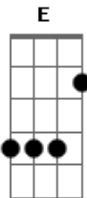

Joao Padilha - BBM

Tom: E

(com acordes na forma de D)

Capostrate na 2ª casa

Intro: Bm G D A

Bm

A gente se completa

G

Somos feitos na medida certa

D

Um pro outro é a meta

A

Eu sou seu principe "cê" é minha cinderela

Bm

Quando eu te vejo fico meio bobo

G

Penso na gente e de novo

D

Me apaixono pelo seu olhar

A

E esse sorriso que me tira o ar

Bm

Eu te amo mais que tudo

G

Vou lutar por nosso amor

Garantir nosso futuro

D

Nossa casa e nosso casamento

A

Viver juntinhos sem sofrimento

Bm

Eu te amo mais que tudo

G

Vou lutar por nosso amor

Garantir nosso futuro

D

Nossa casa e nosso casamento

A

Bm G D

A

Eu e voce em lado a lado em todos os momentos uooooh uooooh

uooooh uooooh

Bm

Sei que as vezes o tempo não nos ajuda

G

Quando estamos juntos parece que flutua

D

E a distancia tambem não colabora

A

Bm G D A

Pra chegar até voce preciso de 1 hora aaaah aaah aaaaah aaha

Bm

Mas você é minha vida

G

Seu sorriso revitaliza

D

A distancia ja não importa

A

Bm G D A

Quando te vejo me esperando na sua porta aaaah aaah aaah aaah

Bm

Eu te amo mais que tudo

G

Eu nao vou te perder eu juro

D

A

I love you bbm

[Final] Bm G D A

Acordes