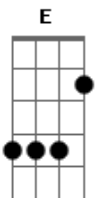

Joao Padilha - BBM

Tom: E

(com acordes na forma de D)

Capostrate na 2ª casa

Intro: Bm G D A

Bm
A gente se completa
G
Somos feitos na medida certa
D
Um pro outro é a meta
A
Eu sou seu principe "cê" é minha cinderela

Bm
Quando eu te vejo fico meio bobo
G
Penso na gente e de novo
D
Me apaixono pelo seu olhar
A
E esse sorriso que me tira o ar

Bm
Eu te amo mais que tudo
G
vou lutar por nosso amor
Garantir nosso futuro
D
Nossa casa e nosso casamento
A
Viver juntinhos sem sofrimento

Bm
Eu te amo mais que tudo
G

Vou lutar por nosso amor

Garantir nosso futuro
D
Nossa casa e nosso casamento
A Bm G D
A
Eu e voce em lado a lado em todos os momentos uooooh uooooh
uooooh uooooh

Bm
Sei que as vezes o tempo não nos ajuda
G
Quando estamos juntos parece que flutua
D
E a distancia tambem não colabora
A Bm G D A
Pra chegar até voce preciso de 1 hora aaaah aaah aaaaah aaha

Bm
Mas você é minha vida
G
Seu sorriso revitaliza
D
A distancia ja não importa
A Bm G D A
Quando te vejo me esperando na sua porta aaaah aaah aaah aaah

Bm
Eu te amo mais que tudo
G
Eu nao vou te perder eu juro
D A
I love you bbm

[Final] Bm G D A

Acordes

© ukulele-chords.com