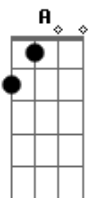

© ukulele-chords.com