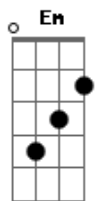

© ukulele-chords.com