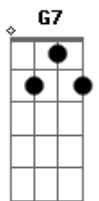

© ukulele-chords.com