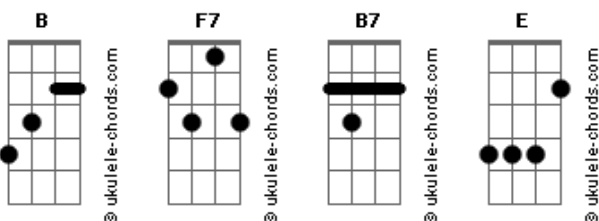

# João Pacífico - Chico Mulato

tom:

Intro: B  
 Na volta daquela estrada F7  
 Bem em frente uma encruzilhada  
 Todo ano a gente via  
 Lá no meio do terreiro  
 A imagem do padroeiro  
 São João da Freguesia B  
 Do lado tinha a fogueira F7  
 Em redor a noite inteira  
 Tinha caboclo violeiro B  
 E uma tal de Terezinha F7  
 Cabocla bem bonitinha B  
 Sambava nesse terreiro B  
 Era noite de São João F7  
 Estava tudo no serão  
 Estava Romão, o cantador B  
 Quando foi de madrugada F7  
 Saiu com Tereza pra estrada B  
 Talvez, confessar seu amor F7  
 Chico Mulato era o festeiro  
 Caboclo bom, violeiro B  
 Sentiu frio seu coração F7  
 Rancou da cinta o punhal  
 E foi os dois encontrar B  
 Era o rival, seu irmão F7  
 Hoje na volta da estrada  
 Em frente àquela encruzilhada B  
 Ficou tão triste o sertão F7  
 Por causa de Terezinha  
 Essa tal de caboclinha B  
 Nunca mais teve São João  
 [Primeira Parte]

B F7  
 Tapera de beira da estrada B B7

## Acordes

Que vive assim descoberta E F7  
 Por dentro não tem mais nada  
 Por isso ficou deserta B  
 Morava Chico Mulato F7  
 O maió dos cantadô B B7  
 Mas quando Chico foi embora E F7  
 Na vila ninguém sambou B B7  
 Morava Chico Mulato E F7  
 O maió dos cantadô B

[Segunda Parte]

B F7  
 A causa dessa tristeza B B7  
 Sabida em todo lugar E F7  
 Foi a cabocla Tereza B  
 Com outro ela foi morar F7  
 E o Chico, acabrunhado B B7  
 Largou então de cantar E F7  
 Vivia triste e calado B B7  
 Querendo só se matar E F7  
 E o Chico, acabrunhado B  
 Largou então de cantar