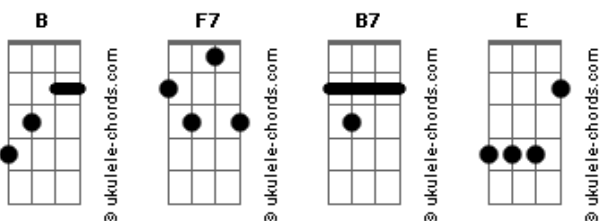

João Pacífico - Chico Mulato

tom:

Intro: **B**
 Na volta daquela estrada **F7**
 Bem em frente uma encruzilhada
 Todo ano a gente via
 Lá no meio do terreiro
 A imagem do padroeiro
 São João da Freguesia **B**
 Do lado tinha a fogueira **F7**
 Em redor a noite inteira
 Tinha caboclo violeiro **B**
 E uma tal de Terezinha **F7**
 Cabocla bem bonitinha **B**
 Sambava nesse terreiro **F7**
 Era noite de São João
 Estava tudo no serão **B**
 Estava Romão, o cantador **F7**
 Quando foi de madrugada
 Saiu com Tereza pra estrada **B**
 Talvez, confessar seu amor **F7**
 Chico Mulato era o festeiro
 Caboclo bom, violeiro **B**
 Sentiu frio seu coração **F7**
 Rancou da cinta o punhal
 E foi os dois encontrar **B**
 Era o rival, seu irmão **F7**
 Hoje na volta da estrada
 Em frente àquela encruzilhada **B**
 Ficou tão triste o sertão **F7**
 Por causa de Terezinha
 Essa tal de caboclinha **B**
 Nunca mais teve São João
 [Primeira Parte]

B **F7**
 Tapera de beira da estrada
B **B7**

Acordes

Que vive assim descoberta **E** **F7**
 Por dentro não tem mais nada
 Por isso ficou deserta **B**
 Morava Chico Mulato **F7**
 O maió dos cantadô **B** **B7**
 Mas quando Chico foi embora **E** **F7**
 Na vila ninguém sambou **B** **B7**
 Morava Chico Mulato **E** **F7**
 O maió dos cantadô **B**

[Segunda Parte]

B **F7**
 A causa dessa tristeza
 Sabida em todo lugar **B** **B7**
 Foi a cabocla Tereza **E** **F7**
 Com outro ela foi morar **B**
 E o Chico, acabrunhado **F7**
 Largou então de cantar **B** **B7**
 Vivia triste e calado **E** **F7**
 Querendo só se matar **B** **B7**
 E o Chico, acabrunhado **E** **F7**
 Largou então de cantar **B**