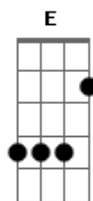

João Nogueira - O malandro N° 2 (Die Moritat Von Mackie Messer)

Tom: Db

(De: Kurt Weill & Bertolt Brecht/ versão livre de Chico Buarque)

Intr.: Db / / / Ebm7 / Bb7 / Ab7 / G#7(#5) /
 Db / / / Bbm7 / E / Ebm7 / D / Ab7 / G#7(#5) /
 Db / Ab7 / Db / / / Ebm7 / Bb7 / Ab7 / G#7(#5) /
 Db / / / Bbm7 / E / Ebm7 / D / Ab7 / G#7(#5) / Db /

Ab7 Db Ebm7 Bb7 Ab7 Db G#7(#5)
 Do país O malandro Tá na gre__ta Na sarje__ta

Bbm7 E Ebm7 D Ab7 Db
 E quem pas__sa Acha gra__ça Da desgra__ça Do
 infeliz

Ab7 Db Ebm7 Bb7 Ab7 Db G#7(#5)
 O malandro Tá de co__ma Hemato__ma

Bbm7 E Ebm7 D Ab7
 Db

O seu san__gue Forma la__gos E os seus
 ca__cos Estão no chão

Ab7 Db Ebm7 Bb7 Ab7 Db
 G#7(#5)

O cadáver Do indigen__te É
 eviden__te Que morreu

Bbm7 E Ebm7 D Ab7 Db
 G#7(#5)

E no entan__to Ele se mo__ve Como pro__va O
 Galileu

Bbm7 E Ebm7 D Ab7 Db
 E no entan__to Ele se mo__ve Como pro__va O
 Galileu...

Acordes

© ukulele-chords.com

© ukulele-chords.com

© ukulele-chords.com

© ukulele-chords.com

© ukulele-chords.com

© ukulele-chords.com