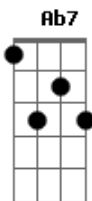

João Nogueira - O malandro N° 2 (Die Moritat Von Mackie Messer)

Tom: Db

(De: Kurt Weill & Bertolt Brecht/ versão livre de Chico Buarque)

Intr.: Db / / / Ebm7 / Bb7 / Ab7 / G#7(#5) /
 Db / / / Bbm7 / E / Ebm7 / D / Ab7 / G#7(#5) /
 Db / Ab7 / Db / / / Ebm7 / Bb7 / Ab7 / G#7(#5) /
 Db / / / Bbm7 / E / Ebm7 / D / Ab7 / G#7(#5) / Db /

Bbm7 E Ebm7 D Ab7
 Db

O seu san__gue Forma la__gos E os seus
 ca__cos Estão no chão

Ab7 Db Ebm7 Bb7 Ab7 Db
 G#7(#5)

O cadáver Do indigen__te É
 eviden__te Que morreu

Bbm7 E Ebm7 D Ab7 Db
 G#7(#5)

E no entan__to Ele se mo__ve Como pro__va O
 Galileu

Bbm7 E Ebm7 D Ab7 Db
 E no entan__to Ele se mo__ve Como pro__va O
 Galileu...

Acordes

© ukulele-chords.com

© ukulele-chords.com

© ukulele-chords.com

© ukulele-chords.com

© ukulele-chords.com

© ukulele-chords.com