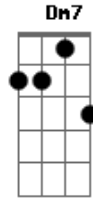

© ukulele-chords.com