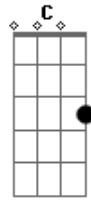

João Neto e Frederico - Só de Você Fácil

Tom: G

(intro 2x) G D Em C D G

G D Em
Outra noite nós dois e o desejo no ar.

C D G
Cada beijo que rola faz o mundo parar.

D Em
E eu só penso em você com a força do coração.

C D G
Que eu jamais vou deixar de te amar te querer.

D Em
Enquanto a lua brilhar e o sol aparecer.

C D G
Juro que meu coração vai ser só de você.

Acordes

© ukulele-chords.com

© ukulele-chords.com

© ukulele-chords.com