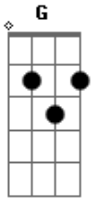

João Neto e Frederico - Só de Você Fácil

Tom: G

(intro 2x) G D Em C D G

G D Em
Outra noite nós dois e o desejo no ar.

C D G
Cada beijo que rola faz o mundo parar.

D Em
E eu só penso em você com a força do coração.

C D G D
Cada segundo que passa aumenta minha paixão. Owwoooo.

G D Em C
Você me faz sonhar e acordar flutuando no céu.

G D Em D
E eu só sei te amar, o nosso amor é uma lua de mel.

(refrão 2x)

G D Em
E pode o céu desabar, a terra toda tremer.

C D G
Que eu jamais vou deixar de te amar te querer.

D Em
Enquanto a lua brilhar e o sol aparecer.

C D G
Juro que meu coração vai ser só de você.

Acordes

© ukulele-chords.com

© ukulele-chords.com

© ukulele-chords.com