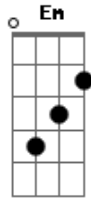

João Neto e Frederico - Só de Você Fácil

Tom: G

(intro 2x) G D Em C D G

G D Em
Outra noite nós dois e o desejo no ar.

C D G
Cada beijo que rola faz o mundo parar.

D Em
E eu só penso em você com a força do coração.

C D G D
Cada segundo que passa aumenta minha paixão. Owwoooo.

G D Em C
Você me faz sonhar e acordar flutuando no céu.

G D Em D
E eu só sei te amar, o nosso amor é uma lua de mel.

(refrão 2x)

G D Em
E pode o céu desabar, a terra toda tremer.

C D G
Que eu jamais vou deixar de te amar te querer.

D Em
Enquanto a lua brilhar e o sol aparecer.

C D G
Juro que meu coração vai ser só de você.

Acordes

© ukulele-chords.com

© ukulele-chords.com

© ukulele-chords.com