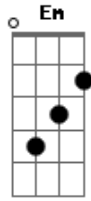

© ukulele-chords.com