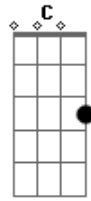

© ukulele-chords.com