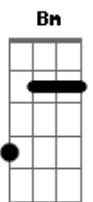

# João Neto e Frederico - Sai Pra Lá!

Tom: **D**  
Intro: - **D A D A**

**D** Saí pra lá, eu não quero mais sofrer **A**  
**Bm** Saí pra lá, to cansado de chorar **G**  
**D** Saí pra lá, decidi te esquecer **A**  
Eu não quero mais te amar. **D A**

REFRÃO:

**D** Saí pra lá, eu não quero mais sofrer **A**  
**Bm** Saí pra lá, to cansado de chorar **G**  
**D** Saí pra lá, decidi te esquecer **A**  
Eu não quero mais te amar. (Bis) **D**  
Repete a Música

CIFRA BY RANGEL