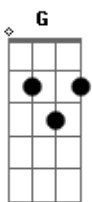

# João Neto e Frederico - Sai Pra Lá!

Tom: **D**  
Intro: - **D A D A**

**D** Saí pra lá, eu não quero mais sofrer **A**  
**Bm** Saí pra lá, to cansado de chorar **G**  
**D** Saí pra lá, decidi te esquecer **A**  
Eu não quero mais te amar. **D A**

REFRÃO:

**D** Saí pra lá, eu não quero mais sofrer **A**  
**Bm** Saí pra lá, to cansado de chorar **G**  
**D** Saí pra lá, decidi te esquecer **A**  
Eu não quero mais te amar. (Bis) **D**  
Repete a Música