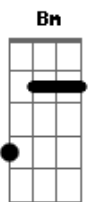

© ukulele-chords.com