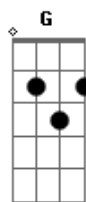

© ukulele-chords.com