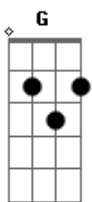

© ukulele-chords.com