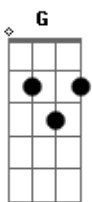

# João Neto e Frederico - Sai Pra Lá!

Tom: D  
Intro: - D A D A

D A  
Saí pra lá, eu não quero mais sofrer  
Bm G  
Saí pra lá, to cansado de chorar  
D A  
Saí pra lá, decidi te esquecer  
D A  
Eu não quero mais te amar.

REFRÃO:

D A  
Saí pra lá, eu não quero mais sofrer  
Bm G  
Saí pra lá, to cansado de chorar  
D A  
Saí pra lá, decidi te esquecer  
D  
Eu não quero mais te amar. (Bis)  
Repete a Música

CIFRA BY RANGEL