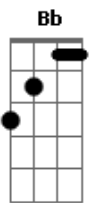

João Neto e Frederico - Que Pena Amor

Tom: F
Intro: F Am Bb C

F Olha só você Gm
Depois de me perder F
veja só você Gm
que penaaaaaa F
F Você nao quis me ouvir Gm
Você nao quis saber F
Desfez do meu amor Gm
que penaaaaaa F
que penaaaaaa F
Dm Hoje é você quem esta sofrendo Am
quem está sofrendo Am
Bb Hoje sou eu que nao te queerr F
Dm O meu coração ja tem um noovo amor Am
Bb você pode fazer o que quiseeeerrr C
F Você jogou fora o amor que eu te dei Am
Bb O sonho que sonheeeei C
C isso nao se faaaaz
F Você jogou fooraaa
Am a minha ilusão
Bb a louca paixãaa

C é tarde demaaaaiis
F que penaaaaaa
Gm que pena amooorrrr
F Am Bb C
Dm Hoje é você quem esta sofrendo Am
Bb Hoje sou eu que nao te queerr F
Dm O meu coração ja tem um noovo amor Am
Bb você pode fazer o que quiseeeerrr C
F Você jogou fora o amor que eu te dei Am
Bb O sonho que sonheeeei C
C isso nao se faaaaz
F Você jogou fooraaa Am
a minha ilusão Bb
a louca paixãaa C
é tarde demaaaaiis
F que penaaaaaa
Gm que pena amooorrrr
F que penaaaaaa
Gm que pena amooorrrr
F Am Bb C

Acordes

© ukulele-chords.com

© ukulele-chords.com

© ukulele-chords.com

© ukulele-chords.com

© ukulele-chords.com

© ukulele-chords.com