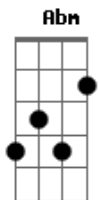

João Neto e Frederico - Prisioneiros

Tom: B
Intro: B E

B
É, há males que vêm pra bem

Tantos amores que eu já recusei **Abm**

Foram mais de cem, que até perdi as contas **Gb** **E**

B
É, até que o amor me achou, me abriu as portas **Dbm**

Encontrei no seu beijo todas as respostas **Abm**

Entre tantas bocas, foi a sua que marcou **Gb** **E**

Abm **Gb**
Logo que eu te vi, sabia

Que a gente **B** junto, somaria

Viraria amor **E**

E **B**
Se você quiser
Nós seremos dois em um só coração

Dividindo uma caminha de solteiro **Abm**
Pro amor não ter pra onde fugir

No abraço do outro, nós seremos **E**
Amantes, amigos

B **Gb**
Prisioneiros Uouoo

E **B**
Se você quiser
Nós seremos dois em um só coração

Dividindo uma caminha de solteiro **Abm**
Pro amor não ter pra onde fugir

No abraço do outro, nós seremos **E**
Amantes, amigos

B **Gb**
Prisioneiros Uouoo

Acordes

© ukulele-chords.com

© ukulele-chords.com