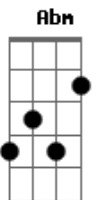

João Neto e Frederico - Prisioneiros

Tom: B
Intro: B E

B
É, há males que vêm pra bem

Abm
Tantos amores que eu já recusei

Gb **E**
Foram mais de cem, que até perdi as contas

B **Dbm**
É, até que o amor me achou, me abriu as portas

Abm
Encontrei no seu beijo todas as respostas

Gb **E**
Entre tantas bocas, foi a sua que marcou

Abm **Gb**
Logo que eu te vi, sabia

B
Que a gente junto, somaria

E
Viraria amor

E **B**
Se você quiser
Nós seremos dois em um só coração

Abm
Dividindo uma caminha de solteiro
Pro amor não ter pra onde fugir

E
No abraço do outro, nós seremos
Amantes, amigos

B **Gb**
Prisioneiros Uouoo

E **B**
Se você quiser
Nós seremos dois em um só coração

Abm
Dividindo uma caminha de solteiro
Pro amor não ter pra onde fugir

E
No abraço do outro, nós seremos
Amantes, amigos

B **Gb**
Prisioneiros Uouoo

Acordes

© ukulele-chords.com

© ukulele-chords.com

© ukulele-chords.com