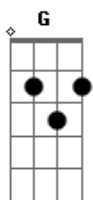

João Neto e Frederico - Presto Pouco

Tom: G
Intro: Em C G D (2x)
D

1 Parte :

(D) Em C
Eu arrumei um lancinho, certinho que me da carinho

É gente boa mas não me aguentou

(D) Em C
Meu celular toda hora tocando, vibrando, os amigos

Me chamando já sabem que eu vou

Pré-Refrão :

Am
Eu não me acho elas que estão procurando

Em
WhatsApp tá bombando estourei no Instagram

Am
Tava marcado um cinema deu problema

Em D
Tem esquema então e hoje que eu chego amanhã

Refrão : 2x

(Em) C G
Amar eu amo muito, prestar que eu presto pouco

D (D) Em
Como é que vou ser santo se tá todo mundo louco

C G
Amar eu amo muito, prestar que eu presto pouco

D (D) Em
Largado ou amarrado se chamar é nós de novo

2 Parte :

C G
Tô solteiro quero namorar

G
Namorando quero tá solteiro

D
Se é pra amar ou sair com os parceiros

Em
Eu escolho quem chama primeiro

(Intro 1x)
(Pré-Refrão)
(Refrão 2x)
(2 Parte)
(Refrão 1x)
(2 Parte)

Acordes

© ukulele-chords.com