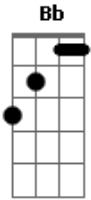

© ukulele-chords.com