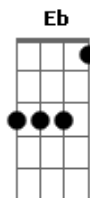

© ukulele-chords.com