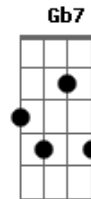

© ukulele-chords.com