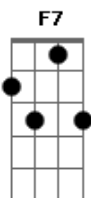

© ukulele-chords.com