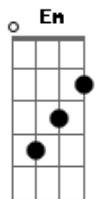

© ukulele-chords.com