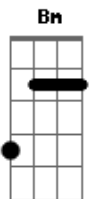

© ukulele-chords.com