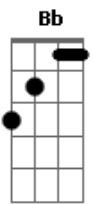

© ukulele-chords.com