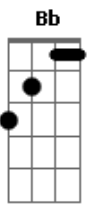

© ukulele-chords.com