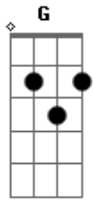

João Neto e Frederico - Pega a Senha

Tom: G

(intro 2x) G D C D

G Em
Mais um dia se foi

C
E você nem ligou

D
Tô em outra e você nem notou

G Em
Já cansei de ficar

C
Sempre a te esperar

D
Vai colher o que você plantou

C D

Marcou bobeira então você perdeu a sua vez

G Em
Outra gostou pegou a senha e tudo se disfez

C D G
Ficar curtindo foca eu deixo pra você

G
Pra que que eu vou chorar

Em
Pra que que eu vou sofrer

C D
Já foi o tempo que dei bola pra essa paixão

G
Se for pra escolher

Em
Entre eu e você

C D
Volta pra fila e pega a senha do meu coração

Acordes

© ukulele-chords.com

© ukulele-chords.com

© ukulele-chords.com