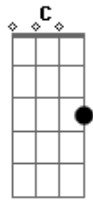

# João Neto e Frederico - Pega a Senha

Tom: G

(intro 2x) G D C D

G Em  
Mais um dia se foi

C  
E você nem ligou

D  
Tô em outra e você nem notou

G Em  
Já cansei de ficar

C  
Sempre a te esperar

D  
Vai colher o que você plantou

C D

Marcou bobeira então você perdeu a sua vez

G Em  
Outra gostou pegou a senha e tudo se disfez

C D G  
Ficar curtindo foca eu deixo pra você

G  
Pra que que eu vou chorar

Em  
Pra que que eu vou sofrer

C D  
Já foi o tempo que dei bola pra essa paixão

G  
Se for pra escolher

Em  
Entre eu e você

C D  
Volta pra fila e pega a senha do meu coração