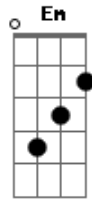

# João Neto e Frederico - Pega a Senha

Tom: G

(intro 2x) G D C D

G Em  
Mais um dia se foi

C  
E você nem ligou

D  
Tô em outra e você nem notou

G Em  
Já cansei de ficar

C  
Sempre a te esperar

Em  
Pra que que eu vou sofrer

C D  
Já foi o tempo que dei bola pra essa paixão

G  
Se for pra escolher

Em  
Entre eu e você

C D  
Volta pra fila e pega a senha do meu coração