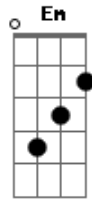

João Neto e Frederico - Pega a Senha

Tom: G

(intro 2x) G D C D

G Em
Mais um dia se foi

C
E você nem ligou

D
Tô em outra e você nem notou

G Em
Já cansei de ficar

C
Sempre a te esperar

D
Vai colher o que você plantou

C D

Marcou bobeira então você perdeu a sua vez

G Em
Outra gostou pegou a senha e tudo se disfez

C D G
Ficar curtindo foca eu deixo pra você

G
Pra que que eu vou chorar

Em
Pra que que eu vou sofrer

C D
Já foi o tempo que dei bola pra essa paixão

G
Se for pra escolher

Em
Entre eu e você

C D
Volta pra fila e pega a senha do meu coração

Acordes

© ukulele-chords.com

© ukulele-chords.com

© ukulele-chords.com