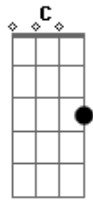

João Neto e Frederico - Pega a Senha

Tom: G

(intro 2x) G D C D

G Em
Mais um dia se foi

C
E você nem ligou

D
Tô em outra e você nem notou

G Em
Já cansei de ficar

C
Sempre a te esperar

D
Vai colher o que você plantou

C D

Marcou bobeira então você perdeu a sua vez

G Em
Outra gostou pegou a senha e tudo se disfez

C D G
Ficar curtindo foca eu deixo pra você

G
Pra que que eu vou chorar

Em
Pra que que eu vou sofrer

C D
Já foi o tempo que dei bola pra essa paixão

G
Se for pra escolher

Em
Entre eu e você

C D
Volta pra fila e pega a senha do meu coração

Acordes

© ukulele-chords.com

© ukulele-chords.com

© ukulele-chords.com