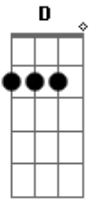

C D
Já foi o tempo que dei bola pra essa paixão

G
Se for pra escolher

Em
Entre eu e você

C D
Volta pra fila e pega a senha do meu coração

Acordes

© ukulele-chords.com

© ukulele-chords.com

© ukulele-chords.com