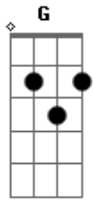

# João Neto e Frederico - Pega a Senha

Tom: G

(intro 2x) G D C D

G Em  
Mais um dia se foi

C  
E você nem ligou

D  
Tô em outra e você nem notou

G Em  
Já cansei de ficar

C  
Sempre a te esperar

D  
Vai colher o que você plantou

C D

Marcou bobeira então você perdeu a sua vez

G Em  
Outra gostou pegou a senha e tudo se disfez

C D G  
Ficar curtindo foca eu deixo pra você

G  
Pra que que eu vou chorar

Em  
Pra que que eu vou sofrer

C D  
Já foi o tempo que dei bola pra essa paixão

G  
Se for pra escolher

Em  
Entre eu e você

C D  
Volta pra fila e pega a senha do meu coração