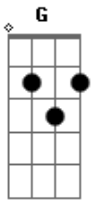

João Neto e Frederico - Pega Fogo Cabaré

Tom: G

(refrão)

Mas pega fogo cabaré

Hoje não arredo o pé

Pode vir que eu tô no ponto

Só filé , só filé

Se a mulherada é de primeira

Fico até segunda feira

Bebo até ficar tonto

(intro) G C G D C D G

G

Vou cair numa gandaia atrás de um rabo de saia

De hoje sei que não passa

Sexta-feira é só folia bebo até raiar o dia

Eu vou cair na margaça

A mulher me abandonou o patrão me dipensou

Já que tá tudo ferrado

Vou cair no arrasta pé

Topo tudo que vier nem tudo tá acabado

(refrão 2x)

(intro)

Acordes

© ukulele-chords.com