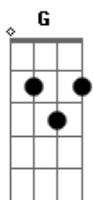

João Neto e Frederico - Pega Fogo Cabaré

Tom: G

(refrão)

Mas pega fogo cabaré

Hoje não arredo o pé

Pode vir que eu tô no ponto

Só filé , só filé

Se a mulherada é de primeira

Fico até segunda feira

Bebo até ficar tonto

(intro) G C G D C D G

G

Vou cair numa gandaia atrás de um rabo de saia

De hoje sei que não passa

Sexta-feira é só folia bebo até raiar o dia

Eu vou cair na margaça

A mulher me abandonou o patrão me dipensou

Já que tá tudo ferrado

Vou cair no arrasta pé

Topo tudo que vier nem tudo tá acabado

(refrão 2x)

(intro)

Acordes

© ukulele-chords.com