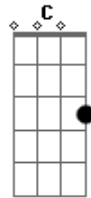

© ukulele-chords.com