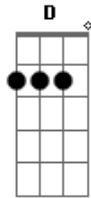

© ukulele-chords.com