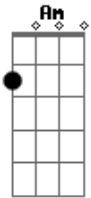

© ukulele-chords.com