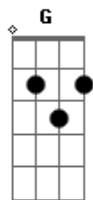

© ukulele-chords.com