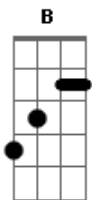

© ukulele-chords.com