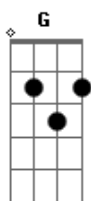

© ukulele-chords.com