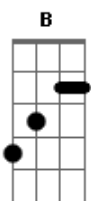

© ukulele-chords.com