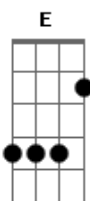

© ukulele-chords.com