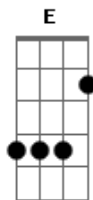

© ukulele-chords.com