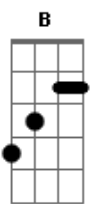

© ukulele-chords.com