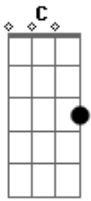

João Neto e Frederico - Melhor Amiga

Tom: C
Intro: C

C Dm
Tá do meu lado e eu nem tenho como chegar, tá lá
C Dm
Cheia de amigo em volta e eles não deixam eu nem rodear

É pra acabar

Am Em
Mais tem uma solução que eu sempre uso
F G
Um tiro infalível, não tem erro, dá certo
Am Em
Minha melhor amiga eu vou chamar
F
Um segundo ela tá lá e trás a gata pra perto

Parceira faz assim, chega nela e fica amiga
E cê sabe o que cê faz né
F G
Ajeita pra mim

(Refrão)

C G
Chega lá parceira, eu sei que você manja
Dm F
Se ela beija minha boca eu pago sua comanda
C G
Tá de pé aquele nosso velho combinado
Dm F
Cê chega, eu pego, cê bebe, eu pago

C G
Chega lá parceira, eu sei que você manja
Dm F
Se ela beija minha boca eu pago sua comanda
C G
Tá de pé aquele nosso velho combinado
Dm F
Cê chega, eu pego, cê bebe, eu pago

Solo (C G Dm F C G Dm F)

(Repete tudo)

Acordes

© ukulele-chords.com