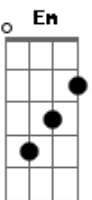

© ukulele-chords.com