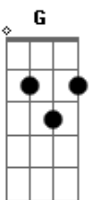

© ukulele-chords.com