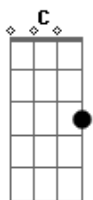

João Neto e Frederico - Melhor Amiga

Tom: C
Intro: C

C Dm
Tá do meu lado e eu nem tenho como chegar, tá lá
C Dm
Cheia de amigo em volta e eles não deixam eu nem rodear

É pra acabar

Am Em
Mais tem uma solução que eu sempre uso
F G
Um tiro infalível, não tem erro, dá certo
Am Em
Minha melhor amiga eu vou chamar
F
Um segundo ela tá lá e trás a gata pra perto

Parceira faz assim, chega nela e fica amiga
E cê sabe o que cê faz né

F G
Ajeita pra mim

(Refrão)

C G
Chega lá parceira, eu sei que você manja
Dm F
Se ela beija minha boca eu pago sua comanda
C G
Tá de pé aquele nosso velho combinado
Dm F
Cê chega, eu pego, cê bebe, eu pago

C G
Chega lá parceira, eu sei que você manja
Dm F
Se ela beija minha boca eu pago sua comanda
C G
Tá de pé aquele nosso velho combinado
Dm F
Cê chega, eu pego, cê bebe, eu pago

Solo (C G Dm F C G Dm F)

(Repete tudo)

Acordes

© ukulele-chords.com