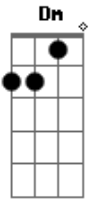

© ukulele-chords.com