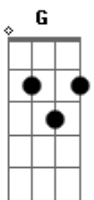

© ukulele-chords.com