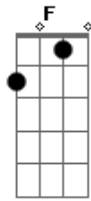

© ukulele-chords.com