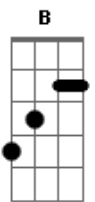

© ukulele-chords.com

© ukulele-chords.com