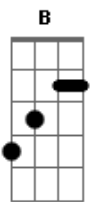

João Neto e Frederico - Mata Minha Sede

Tom: A

(intro) B E Abm Gb B

B
0 tempo passa e onde está você
Abm
Me pergunto tentando entender
E
Só não passa em meu coração
Gb
Essa saudade que me invade

B Abm
Tudo que faço me faz lembrar você

E
Em todos os lugares só estive pra te ver
Dbm B Gb
Não dá pra esconder eu só sei te querer

B E Abm
Seu olhar marcou meu coração
Gb E
Acendeu de vez essa paixão

E agora

(refrão 2x)

B
Mata minha sede
E Abm
Do seu beijo, do seu toque, seu carinho
Gb
To aqui sozinho te esperando

B E
Mata minha sede de amor
Abm
E vem me dar o seu calor
Gb
Eu sei que tô te amando

(repete tudo)
(refrão 2x)

(solo) B E Abm Gb
Eu sei que tô te amando

B E Abm Gb B

Acordes

© ukulele-chords.com

© ukulele-chords.com