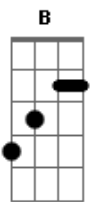

João Neto e Frederico - Mata Minha Sede

Tom: A

(intro) B E Abm Gb B

B
 0 tempo passa e onde está você
 Abm
 Me pergunto tentando entender
 E
 Só não passa em meu coração
 Gb
 Essa saudade que me invade

B Abm
 Tudo que faço me faz lembrar você

E
 Em todos os lugares só estive pra te ver
 Dbm B Gb
 Não dá pra esconder eu só sei te querer

B E Abm
 Seu olhar marcou meu coração
 Gb E
 Acendeu de vez essa paixão

E agora

(refrão 2x)

B
 Mata minha sede
 E Abm
 Do seu beijo, do seu toque, seu carinho
 Gb
 To aqui sozinho te esperando

B E
 Mata minha sede de amor
 Abm
 E vem me dar o seu calor
 Gb
 Eu sei que tô te amando

(repete tudo)
 (refrão 2x)

(solo) B E Abm Gb
 Eu sei que tô te amando

B E Abm Gb B

Acordes

© ukulele-chords.com

© ukulele-chords.com