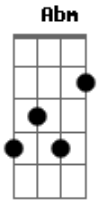

© ukulele-chords.com