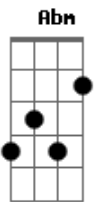

© ukulele-chords.com