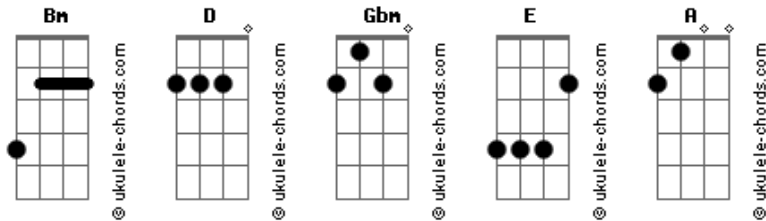

# João Neto e Frederico - Marca Eu

tom:

Intro: **Bm** **D** **Gbm** **E**

Quem não deve não teme **Bm** **D** Aí tem coisa errada  
 Só escuto **A** eu te amo da porta do quarto pra dentro trancada **E**  
 É que hoje **Bm** acordei decidido **D** Coração tá tipo vai ou racha **E**  
 Ou acende de vez esse fogo **Gbm** Ou apaga de vez a fumaça **E**  
**Bm** **A** **D** **E**  
 Prova com uma selfie apaixonada

[Refrão]

Já que eu sou seu amor **Bm** Já que eu sou seu bebê **D**  
 Me posta e me **A** marca que eu quero ver **E**  
 Me posta e me **E** marca que eu quero ver

## Acordes

Já que eu sou seu amor **Bm** Já que eu sou seu bebê **D**  
 Me posta e me **A** marca que eu quero ver **E**  
 Me posta e me **E** marca **Bm** Se tiver coragem, marca eu **D**  
 Se tiver coragem, **D** marca eu **A**  
 Me posta e me **A** marca que eu quero ver **E**  
 Me posta e me **E** marca **Bm** Se tiver coragem, marca eu **E**  
 [Solo] **Bm** **D** **Gbm** **E**