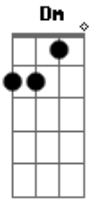

© ukulele-chords.com