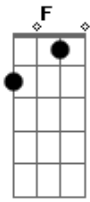

© ukulele-chords.com

© ukulele-chords.com