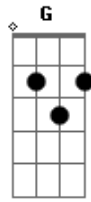

João Neto e Frederico - Lê Lê Lê

Tom: C
Intro: 4x: C Am F G

Am F
Em plena sexta - feira
C G
Fui tentar me distrair
Am F
Chegando na balada
G
Toda linda eu te vi
Am F
Você no camarote e
C G
Eu rodado no pedaço
Am F
Caçando um jeitinho
G
De invadir o seu espaço
Am
Não tenho grana,
F
Não tenho fama
C
Não tenho carro,
G
Tô de carona
Am

O meu cartão
F
Foi bloqueado
C
O meu limite
G
Tá estourado
Dm
Sou simples,
F
Mas eu te garanto
G C
Eu sei fazer o lê lê lê
Am
lê lê lê?
F
lê lê lê?
G C
Se eu te pegar você vai ver
Am
lê lê lê?
F
lê lê lê?
G
Você jamais vai esquecer
(C Am F G)

Acordes

© ukulele-chords.com

© ukulele-chords.com

© ukulele-chords.com

© ukulele-chords.com

© ukulele-chords.com