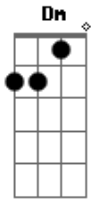

© ukulele-chords.com