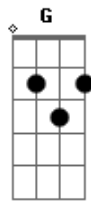

João Neto e Frederico - Lê Lê Lê

Tom: C
Intro: 4x: C Am F G

Am F
Em plena sexta - feira
C G
Fui tentar me distrair
Am F
Chegando na balada
G
Toda linda eu te vi
Am F
Você no camarote e
C G
Eu rodado no pedaço
Am F
Caçando um jeitinho
G
De invadir o seu espaço

Am
Não tenho grana,
F
Não tenho fama
C
Não tenho carro,
G
Tô de carona

Am

O meu cartão
F
Foi bloqueado
C
O meu limite
G
Tá estourado

Dm
Sou simples,
F
Mas eu te garanto
G C
Eu sei fazer o lê lê lê

Am
lê lê lê?
F
lê lê lê?
G C
Se eu te pegar você vai ver

Am
lê lê lê?
F
lê lê lê?
G
Você jamais vai esquecer

(C Am F G)

Acordes

© ukulele-chords.com

© ukulele-chords.com

© ukulele-chords.com

© ukulele-chords.com

© ukulele-chords.com