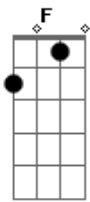

© ukulele-chords.com

© ukulele-chords.com