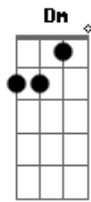

© ukulele-chords.com