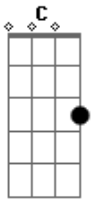

João Neto e Frederico - Larga do Meu Pé

Tom: C
Intro: C

C Am
Vê se da um tempo, vê se me esquece
F G
Larga do meu pé de vez, e desaparece
C Am
Tô que nao agento de tanto extresse
F G
Larga do meu pé de vez, e desaparece
C Am
Cansei de sofrer, cansei de viver
F F G
Sufocado, torturado, controlado por você
C Am
Pedi pra parar, não quis me escutar
F G

Quero a liberdade eu preciso flutuar

Dm F C
Perdi o meu sossego, já nao sei o que é amar
Dm F G
Eu já fiz a mala hoje é você quem vai vazar..

Refrão:

C Am
Vê se da um tempo, vê se me esquece
F G
Larga do meu pé de vez, e desaparece
C Am
Tô que nao agento de tanto extresse
F G
Larga do meu pé de vez, e desaparece

(C Am F G) (2x)

Acordes

© ukulele-chords.com