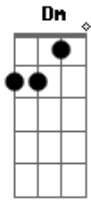

© ukulele-chords.com