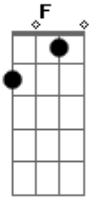

© ukulele-chords.com

© ukulele-chords.com