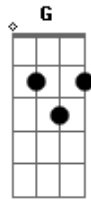

João Neto e Frederico - Larga do Meu Pé

Tom: C
Intro: C

C Am
Vê se da um tempo, vê se me esquece
F G
Larga do meu pé de vez, e desaparece
C Am
Tô que nao agento de tanto extresse
F G
Larga do meu pé de vez, e desaparece
C Am
Cansei de sofrer, cansei de viver
F F G
Sufocado, torturado, controlado por você
C Am
Pedi pra parar, não quis me escutar
F G

Quero a liberdade eu preciso flutuar

Dm F C
Perdi o meu sossego, já nao sei o que é amar
Dm F G
Eu já fiz a mala hoje é você quem vai vazar..

Refrão:

C Am
Vê se da um tempo, vê se me esquece
F G
Larga do meu pé de vez, e desaparece
C Am
Tô que nao agento de tanto extresse
F G
Larga do meu pé de vez, e desaparece

(C Am F G) (2x)

Acordes

© ukulele-chords.com

© ukulele-chords.com

© ukulele-chords.com

© ukulele-chords.com

© ukulele-chords.com