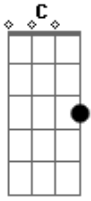

João Neto e Frederico - Larga do Meu Pé

Tom: C
Intro: C

C Am
Vê se da um tempo, vê se me esquece
F G
Larga do meu pé de vez, e desaparece
C Am
Tô que nao agento de tanto extresse
F G
Larga do meu pé de vez, e desaparece

C Am
Cansei de sofrer, cansei de viver
F F G
Sufocado, torturado, controlado por você
C Am
Pedi pra parar, não quis me escutar
F G

Quero a liberdade eu preciso flutuar

Dm F C
Perdi o meu sossego, já nao sei o que é amar
Dm F G
Eu já fiz a mala hoje é você quem vai vazar..

Refrão:

C Am
Vê se da um tempo, vê se me esquece
F G
Larga do meu pé de vez, e desaparece
C Am
Tô que nao agento de tanto extresse
F G
Larga do meu pé de vez, e desaparece

(C Am F G) (2x)

Acordes

© ukulele-chords.com