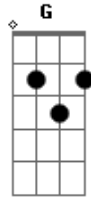

© ukulele-chords.com