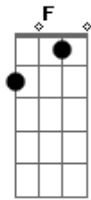

© ukulele-chords.com

© ukulele-chords.com