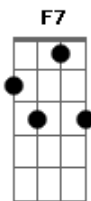

F
Ladrão de muié laivém

C7
Namora muié casada

F
É ser muito atrevido
Dá uma olhada nela

C7
E quatro, cinco no marido

Bb
Será que ele não tem medo

C7 F
Da bala do trinta no pé do ouvido?

C7
Muita moça me namora

F
Pensa que eu tenho dinheiro
Mas dinheiro eu não tenho

C7
Mas sou um rapaz faceiro

Bb
Apesar de eu ser casado

C7 F
Eu pulo o corgo, eu sou sorteiro

F
Morena bonita dos dente aberto

C7
Vai no pagode, o baruiu é certo

C7 F
Eu com a minha mulher fizemos uma combinação

Bb C7
Eu vo no pagode ela não vai não

F
Sábado passado eu fui ela ficou

C7 F C7 F C7 F
Sábado que vem ela fica e eu vou

F
Quem tem mulher que namora

C7
Quem tem burro empacador

F Bb
Mais eu vou pra goiás

Acordes

© ukulele-chords.com

© ukulele-chords.com

© ukulele-chords.com

© ukulele-chords.com

© ukulele-chords.com

© ukulele-chords.com