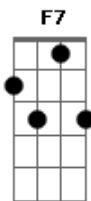

F
Ladrão de muié laivém

C7
Namora muié casada

F
É ser muito atrevido
Dá uma olhada nela

C7
E quatro, cinco no marido

Bb
Será que ele não tem medo

C7 F
Da bala do trinta no pé do ouvido?

C7
Muita moça me namora

F
Pensa que eu tenho dinheiro

Mas dinheiro eu não tenho

C7
Mas sou um rapaz faceiro

Bb
Apesar de eu ser casado

C7 F
Eu pulo o corgo, eu sou sorteiro

F
Morena bonita dos dente aberto

C7
Vai no pagode, o baruiu é certo

C7 F
Eu com a minha mulher fizemos uma combinação

Bb C7
Eu vo no pagode ela não vai não

F
Sábado passado eu fui ela ficou

C7 F C7 F C7 F
Sábado que vem ela fica e eu vou

F
Quem tem mulher que namora

C7
Quem tem burro empacador

F Bb
Mais eu vou pra goiás

Acordes

© ukulele-chords.com

© ukulele-chords.com

© ukulele-chords.com

© ukulele-chords.com

© ukulele-chords.com

© ukulele-chords.com