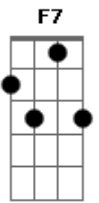

© ukulele-chords.com