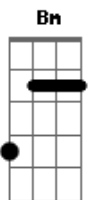

© ukulele-chords.com