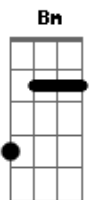

© ukulele-chords.com