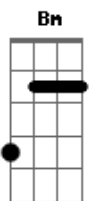

João Neto e Frederico - Engarrafamento

Tom: A

Amor^A
 Eu to num engarrafamento^E
 O bicho ta pegando e o trânsito tá lento^{Bm D}
 Não se preocupe que daqui a pouco eu to em casa^{A E D}

Intr: A E Bm D A E D

Intr: A E Bm D A E D

Repete Tamo engarrafando uma cerveja atras da outra.

Acordes

© ukulele-chords.com

© ukulele-chords.com

© ukulele-chords.com

© ukulele-chords.com

© ukulele-chords.com