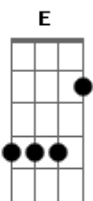

João Neto e Frederico - Engarrafamento

Tom: A

Amor^A
 Eu to num engarrafamento^E
 O bicho ta pegando e o trânsito tá lento^{Bm D}
 Não se preocupe que daqui a pouco eu to em casa^{A E D}

Intr: A E Bm D A E D
 Tamo engarrafando uma cerveja atrás da outra^E
 Os homens tão chapado e a mulherada tudo louca^{Gbm D}
 Tá quase na hora da mulher chegar em casa^{A E}
 Ela vai procurar e não vai me encontrar^{Gbm D}
 Foi só fechar a boca, o celular tocou, Galera é a patroa^{Bm E}

Ih, ferrou

Amor^A
 Eu to num engarrafamento^E
 O bicho ta pegando e o trânsito tá lento^{Bm D}
 Não se preocupe que daqui a pouco eu to em casa^{A E D}
 Alô, amor, vou ter que desligar^{A E}
 Só vou voltar pra casa quando desengarrafar^{Bm D}
 Não tá faltando álcool e o motor tá zerado^{A E}
 E ninguém sai do lugar(2x)^D

Intr: A E Bm D A E D

Repete Tamo engarrafando uma cerveja atras da outra.

Acordes

© ukulele-chords.com

© ukulele-chords.com

© ukulele-chords.com

© ukulele-chords.com

© ukulele-chords.com