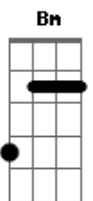

© ukulele-chords.com