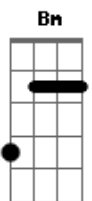

João Neto e Frederico - Engarrafamento

Tom: A

Amor^A
 Eu to num engarrafamento^E
 O bicho ta pegando e o trânsito tá lento^{Bm D}
 Não se preocupe que daqui a pouco eu to em casa^{A E D}

Intr: A E Bm D A E D
 Tamo engarrafando uma cerveja atrás da outra^E
 Os homens tão chapado e a mulherada tudo louca^{Gbm D}
 Tá quase na hora da mulher chegar em casa^{A E}
 Ela vai procurar e não vai me encontrar^{Gbm D}
 Foi só fechar a boca, o celular tocou, Galera é a patroa^{Bm E}

Ih, ferrou

Amor^A
 Eu to num engarrafamento^E
 O bicho ta pegando e o trânsito tá lento^{Bm D}
 Não se preocupe que daqui a pouco eu to em casa^{A E D}
 Alô, amor, vou ter que desligar^{A E}
 Só vou voltar pra casa quando desengarrafar^{Bm D}
 Não tá faltando álcool e o motor tá zerado^{A E}
 E ninguém sai do lugar(2x)^D

Intr: A E Bm D A E D

Repete Tamo engarrafando uma cerveja atras da outra.

Acordes

© ukulele-chords.com

© ukulele-chords.com

© ukulele-chords.com

© ukulele-chords.com

© ukulele-chords.com