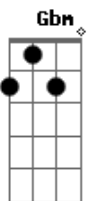

João Neto e Frederico - Engarrafamento

Tom: A

Amor^A
 Eu to num engarrafamento^E
 O bicho ta pegando e o trânsito tá lento^{Bm D}
 Não se preocupe que daqui a pouco eu to em casa^{A D}

Intr: A E Bm D A E D

Intr: A E Bm D A E D

Repete Tamo engarrafando uma cerveja atras da outra.

Acordes

© ukulele-chords.com

© ukulele-chords.com

© ukulele-chords.com

© ukulele-chords.com

© ukulele-chords.com