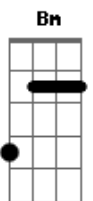

João Neto e Frederico - Engarrafamento

Tom: A

Amor^A
 Eu to num engarrafamento^E
 O bicho ta pegando e o trânsito tá lento^{Bm D}
 Não se preocupe que daqui a pouco eu to em casa^{A D}

Intr: A E Bm D A E D

Intr: A E Bm D A E D

Repete Tamo engarrafando uma cerveja atras da outra.

Acordes

© ukulele-chords.com

© ukulele-chords.com

© ukulele-chords.com

© ukulele-chords.com

© ukulele-chords.com