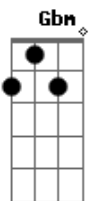

João Neto e Frederico - Engarrafamento

Tom: A

Amor^A
 Eu to num engarrafamento^E
 O bicho ta pegando e o trânsito tá lento^{Bm D}
 Não se preocupe que daqui a pouco eu to em casa^{A E D}

Intr: A E Bm D A E D
 Tamo engarrafando uma cerveja atrás da outra^E
 Os homens tão chapado e a mulherada tudo louca^{Gbm D}
 Tá quase na hora da mulher chegar em casa^{A E}
 Ela vai procurar e não vai me encontrar^{Gbm D}
 Foi só fechar a boca, o celular tocou, Galera é a patroa^{Bm E}

Intr: A E Bm D A E D

Repete Tamo engarrafando uma cerveja atras da outra.

Acordes

© ukulele-chords.com

© ukulele-chords.com

© ukulele-chords.com

© ukulele-chords.com

© ukulele-chords.com