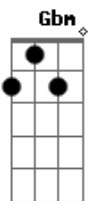

João Neto e Frederico - Engarrafamento

Tom: A

Amor^A
 Eu to num engarrafamento^E
 O bicho ta pegando e o trânsito tá lento^{Bm D}
 Não se preocupe que daqui a pouco eu to em casa^{A E D}

Intr: A E Bm D A E D

Intr: A E Bm D A E D

Repete Tamo engarrafando uma cerveja atras da outra.

Acordes

© ukulele-chords.com

© ukulele-chords.com

© ukulele-chords.com

© ukulele-chords.com

© ukulele-chords.com