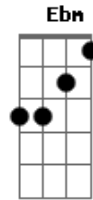

© ukulele-chords.com