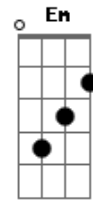

© ukulele-chords.com