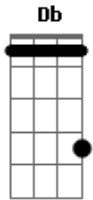

João Neto e Frederico - Divã

Tom: **Db**

Afinação: **Eb Ab Db Gb Bb**

Eb Intr: **Bbm Gb**

Bbm
Tá pensando, Que o meu mundo,
Ainda gira, **Em** torno de você
Ab
Vê se acorda pra viver
Bbm
Como assim, Quer o meu número
Ab
Essa eu tô pagando pra ver
Ab
O que é que você vai fazer
Ebm
Eu era reserva, Você me usou
Gb
Me recuperei, Seu step furou
Ab

Uoo ouo
Ebm
Fiquei esperando, Você me ligar
Gb **Db**
Depois de 6 meses, Você quer voltar
Ab
Deixa eu pensar,
Bbm
Eu acho que não, Hoje não vai rolar,
Gb
Eu acho que não, Dessa vez não vai dar
Db
Deita ai, Me espera no Divã
Ab
Se anima, **E** tenta amanhã(2x)
Bbm **Gb**
Que hoje Não vai rolar
Db **Ab**
Não, não.
Repete do Início.

Acordes

© ukulele-chords.com