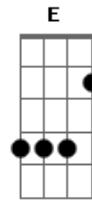

© ukulele-chords.com