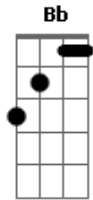

© ukulele-chords.com