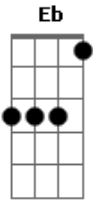

© ukulele-chords.com