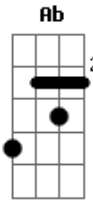

© ukulele-chords.com