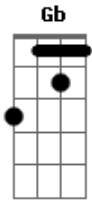

© ukulele-chords.com