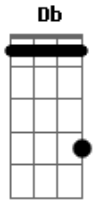

João Neto e Frederico - Divã

Tom: **Db**

Afinação: **Eb Ab Db Gb Bb**

Eb Intr: **Bbm Gb**

Bbm
Tá pensando, Que o meu mundo,
Ainda gira, **Em** torno de você
Ab
Vê se acorda pra viver
Bbm
Como assim, Quer o meu número
Ab
Essa eu tô pagando pra ver
Ab
O que é que você vai fazer
Eb
Eu era reserva, Você me usou
Gb
Me recuperei, Seu step furou
Ab

Uoo ouo
Ebm
Fiquei esperando, Você me ligar
Gb **Db**
Depois de 6 meses, Você quer voltar
Ab
Deixa eu pensar,
Bbm
Eu acho que não, Hoje não vai rolar,
Gb
Eu acho que não, Dessa vez não vai dar
Db
Deita ai, Me espera no Divã
Ab
Se anima, **E** tenta amanhã(2x)
Bbm **Gb**
Que hoje Não vai rolar
Db **Ab**
Não, não.
Repete do Início.

Acordes

© ukulele-chords.com