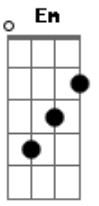

© ukulele-chords.com