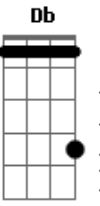

© ukulele-chords.com