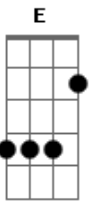

© ukulele-chords.com