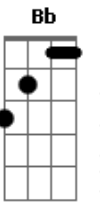

© ukulele-chords.com