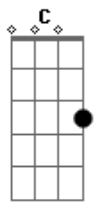

© ukulele-chords.com