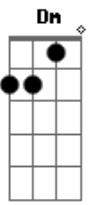

© ukulele-chords.com