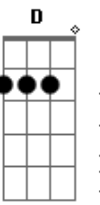

© ukulele-chords.com