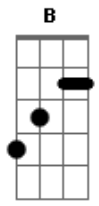

© ukulele-chords.com