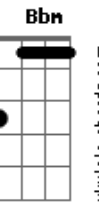

© ukulele-chords.com