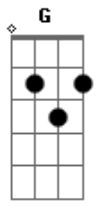

© ukulele-chords.com