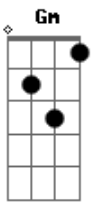

© ukulele-chords.com