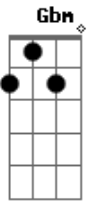

© ukulele-chords.com