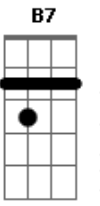

© ukulele-chords.com