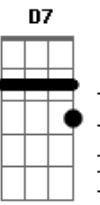

© ukulele-chords.com