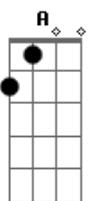

© ukulele-chords.com