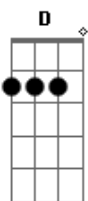

© ukulele-chords.com