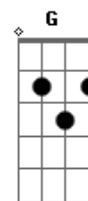

© ukulele-chords.com