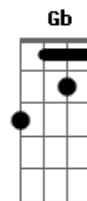

© ukulele-chords.com