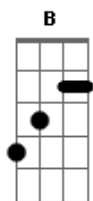

João Neto e Frederico - Crime Perfeito

Tom: **D**
Intro:

Não adiantou trancar a minha porta,
Entrou pela janela
E me fez prisioneiro das vontades dela
Fiquei de mãos atadas não pude impedir

Depois saiu levando o que tinha mais valor
E nessa correria esqueceu do amor, da saudade

Me pegou desprevenido eu nunca suspeitaria
Meu mundo desabando inteiro em menos de um dia

Teu cheiro pelo ar, teus atos pelo chão
E eu fui outra vitima da sua ingratidão

REFRÃO:
Eu fui o seu refém desse crime perfeito
Levou o que era meu você não tem direito
De me amar e fugir agora...

Eu vou reconstruir tudo feito um bobo
Mesmo sabendo que vai me roubar de novo
Só assim eu te vejo outra vez

(Intro)
(Repete tudo)
(Refrão 2x)

Acordes

© ukulele-chords.com

© ukulele-chords.com

© ukulele-chords.com