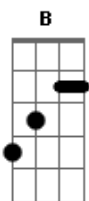

João Neto e Frederico - Crime Perfeito

Tom: **D**
Intro:

Não adiantou **D** trancar a minha porta,
Entrou pela janela **A**
E me fez prisioneiro das vontades dela **Am**
Fiquei de mãos atadas não pude impedir **B B7**

Depois saiu levando o que tinha mais valor **D G**
E nessa correria esqueceu do amor, da saudade **D A**

Me pegou desprevenido eu nunca suspeitaria **Em**
Meu mundo desabando inteiro em menos de um dia **Bm G Em**

Teu cheiro pelo ar, teus atos pelo chão **A Gb D**
E eu fui outra vitima da sua ingratidão

REFRÃO:
Eu fui o seu refém desse crime perfeito **D A Em**
Levou o que era meu você não tem direito **D G A D**
De me amar e fugir agora...

Eu vou reconstruir tudo feito um bobo **A Em**
Mesmo sabendo que vai me roubar de novo **D G A D**
Só assim eu te vejo outra vez

(Intro)
(Repete tudo)
(Refrão 2x)

Acordes