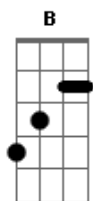

João Neto e Frederico - Crime Perfeito

Tom: **D**
Intro:

Não adiantou trancar a minha porta,
Entrou pela janela
E me fez prisioneiro das vontades dela
Fiquei de mãos atadas não pude impedir
Depois saiu levando o que tinha mais valor
E nessa correria esqueceu do amor, da saudade
Me pegou desprevenido eu nunca suspeitaria
Meu mundo desabando inteiro em menos de um dia

Teu cheiro pelo ar, teus atos pelo chão
E eu fui outra vitima da sua ingratidão

REFRÃO:
Eu fui o seu refém desse crime perfeito
Levou o que era meu você não tem direito
De me amar e fugir agora...
Eu vou reconstruir tudo feito um bobo
Mesmo sabendo que vai me roubar de novo
Só assim eu te vejo outra vez

(Intro)
(Repete tudo)
(Refrão 2x)

Acordes