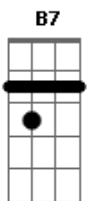

© ukulele-chords.com