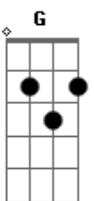

© ukulele-chords.com