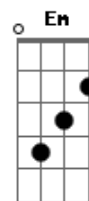

© ukulele-chords.com