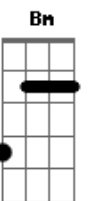

© ukulele-chords.com