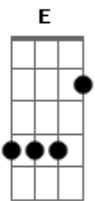

João Neto e Frederico - Clichê (part. Jorge & Mateus)

Tom: A
Intro: A E Gbm D A E

A E E
Criei canções e melodias pra te conquistar,
Gbm
Em cada verso poesia, pra me declarar.
D Gbm
Mas só palavras não vão traduzir
D Dm E
O que é te olhar nos olhos e te ver sorrir.

A E
E se eu parecer um bobo você pode rir,
Gbm D
É que esse seu jeito manhoso me deixou assim,
Gbm B
Completamente louco por você,
D Dm E
Fazendo minhas rimas só pra te dizer. ie-eê

Refrão:

A
Você é o primeiro pensamento do meu dia,
E
Se eu não te vejo quase morro de agonia.
Gbm D
Sou dependente desse amor, o seu beijo vicia,

Eu quero todo dia!

A
A noite cai, o meu sonho é você,
E
Dizer te amo já tá virando clichê.
Gbm D
Mas eu tô repetindo pra você saber,
Que eu adoro amar você!

A E
E se eu parecer um bobo você pode rir,

Acordes

© ukulele-chords.com

© ukulele-chords.com

© ukulele-chords.com

© ukulele-chords.com

© ukulele-chords.com

© ukulele-chords.com

Gbm D
É que esse seu jeito manhoso me deixou assim,
Gbm B
Completamente louco por você,
D Dm E
Fazendo minhas rimas só pra te dizer. ie-eê