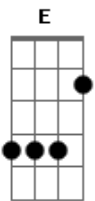

© ukulele-chords.com

© ukulele-chords.com