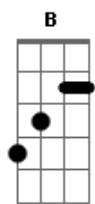

João Neto e Frederico - Clichê (part. Jorge & Mateus)

Tom: A
Intro: A E Gbm D A E

A E E
Criei canções e melodias pra te conquistar,
Gbm
Em cada verso poesia, pra me declarar.
D Gbm
Mas só palavras não vão traduzir
D Dm E
O que é te olhar nos olhos e te ver sorrir.

A E
E se eu parecer um bobo você pode rir,
Gbm D
É que esse seu jeito manhoso me deixou assim,
Gbm B
Completamente louco por você,
D Dm E
Fazendo minhas rimas só pra te dizer. ie-eê

Refrão:

A
Você é o primeiro pensamento do meu dia,
E
Se eu não te vejo quase morro de agonia.
Gbm D
Sou dependente desse amor, o seu beijo vicia,

Eu quero todo dia!

A
A noite cai, o meu sonho é você,
E
Dizer te amo já tá virando clichê.
Gbm D
Mas eu tô repetindo pra você saber,
Que eu adoro amar você!

A E
E se eu parecer um bobo você pode rir,

Acordes

© ukulele-chords.com

© ukulele-chords.com

© ukulele-chords.com

© ukulele-chords.com

© ukulele-chords.com

© ukulele-chords.com

Gbm D
É que esse seu jeito manhoso me deixou assim,
Gbm B
Completamente louco por você,
D Dm E
Fazendo minhas rimas só pra te dizer. ie-eê