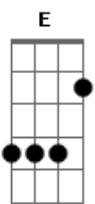

João Neto e Frederico - Clichê (part. Jorge & Mateus)

Tom: A
Intro: A E Gbm D A E

A E E
Criei canções e melodias pra te conquistar,
Gbm
Em cada verso poesia, pra me declarar.
D Gbm
Mas só palavras não vão traduzir
D Dm E
O que é te olhar nos olhos e te ver sorrir.

A E
E se eu parecer um bobo você pode rir,
Gbm D
É que esse seu jeito manhoso me deixou assim,
Gbm B
Completamente louco por você,
D Dm E
Fazendo minhas rimas só pra te dizer. ie-eê

Refrão:

A
Você é o primeiro pensamento do meu dia,
E
Se eu não te vejo quase morro de agonia.
Gbm D
Sou dependente desse amor, o seu beijo vicia,

Eu quero todo dia!

A
A noite cai, o meu sonho é você,
E
Dizer te amo já tá virando clichê.
Gbm D
Mas eu tô repetindo pra você saber,
Que eu adoro amar você!

A E
E se eu parecer um bobo você pode rir,

Acordes

© ukulele-chords.com

© ukulele-chords.com

© ukulele-chords.com

© ukulele-chords.com

© ukulele-chords.com

© ukulele-chords.com

Gbm D
É que esse seu jeito manhoso me deixou assim,
Gbm B
Completamente louco por você,
D Dm E
Fazendo minhas rimas só pra te dizer. ie-eê