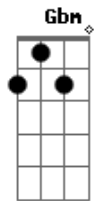

João Neto e Frederico - Clichê (part. Jorge & Mateus)

Tom: A
Intro: A E Gbm D A E

A E E
Criei canções e melodias pra te conquistar,
Gbm
Em cada verso poesia, pra me declarar.
D Gbm
Mas só palavras não vão traduzir
D Dm E
O que é te olhar nos olhos e te ver sorrir.

A E
E se eu parecer um bobo você pode rir,
Gbm D
É que esse seu jeito manhoso me deixou assim,
Gbm B
Completamente louco por você,
D Dm E
Fazendo minhas rimas só pra te dizer. ie-eê

Refrão:

A
Você é o primeiro pensamento do meu dia,
E
Se eu não te vejo quase morro de agonia.
Gbm D
Sou dependente desse amor, o seu beijo vicia,

Eu quero todo dia!

A
A noite cai, o meu sonho é você,
E
Dizer te amo já tá virando clichê.
Gbm D
Mas eu tô repetindo pra você saber,
Que eu adoro amar você!

A E
E se eu parecer um bobo você pode rir,

Gbm D
É que esse seu jeito manhoso me deixou assim,
Gbm B
Completamente louco por você,
D Dm E
Fazendo minhas rimas só pra te dizer. ie-eê

Refrão:

A
Você é o primeiro pensamento do meu dia,
E
Se eu não te vejo quase morro de agonia.
Gbm D
Sou dependente desse amor, o seu beijo vicia,

Eu eu quero todo dia!

A
A noite cai, e o meu sonho é você,
E
Dizer te amo já tá virando clichê.
Gbm D
Mas eu tô repetindo pra você saber,

Que eu adoro amar você!

(Repete Refrão 1x)

Passagem: A E D A

E
Você é o primeiro pensamento do meu dia,
Gbm D
Sou dependente desse amor, o seu beijo vicia,

Eu eu quero todo dia!

A
A noite cai, e o meu sonho é você,
E
Dizer te amo já tá virando clichê.
Gbm D
Mas eu tô repetindo pra você saber,

Que eu adoro amar você!

Acordes

© ukulele-chords.com

© ukulele-chords.com

© ukulele-chords.com

© ukulele-chords.com

© ukulele-chords.com

© ukulele-chords.com