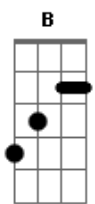

João Neto e Frederico - Clichê (part. Jorge & Mateus)

Tom: A
Intro: A E Gbm D A E

A E E
Criei canções e melodias pra te conquistar,
Gbm
Em cada verso poesia, pra me declarar.
D Gbm
Mas só palavras não vão traduzir
D Dm E
O que é te olhar nos olhos e te ver sorrir.

A E
E se eu parecer um bobo você pode rir,
Gbm D
É que esse seu jeito manhoso me deixou assim,
Gbm B
Completamente louco por você,
D Dm E
Fazendo minhas rimas só pra te dizer. ie-eê

Refrão:

A
Você é o primeiro pensamento do meu dia,
E
Se eu não te vejo quase morro de agonia.
Gbm D
Sou dependente desse amor, o seu beijo vicia,

Eu quero todo dia!

A
A noite cai, o meu sonho é você,
E
Dizer te amo já tá virando clichê.
Gbm D
Mas eu tô repetindo pra você saber,
Que eu adoro amar você!

A E
E se eu parecer um bobo você pode rir,

Acordes

© ukulele-chords.com

© ukulele-chords.com

© ukulele-chords.com

© ukulele-chords.com

© ukulele-chords.com

© ukulele-chords.com

Gbm D
É que esse seu jeito manhoso me deixou assim,
Gbm B
Completamente louco por você,
D Dm E
Fazendo minhas rimas só pra te dizer. ie-eê