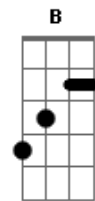

© ukulele-chords.com