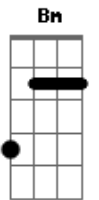

© ukulele-chords.com