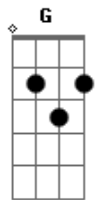

© ukulele-chords.com