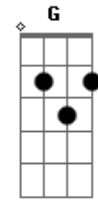

João Neto e Frederico - Chicotinho

Tom: **D**
Intro: **Gb Bm A Bm A Gb**

Bm **A**
 Brother do segurança, chegado do DJ
Bm **A**
 Sou diferenciado, para tudo que eu cheguei
Bm **A**
 Mesma dose de uísque, a noite inteira de migué
G **Gb**
 Tô pagando de bacana, e tiro onda dos mané

Bm
 Chulap, chulap, chulap
A **Bm**
 Faço com carinho, chulap, chulap, chulap
A **Bm**
 Vai ser gostosinho, chulap, chulap, chulap
A **G** **Gb**
 Jeito safadinho, você vai gamar na lapada do chicotinho !