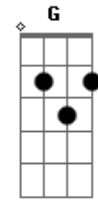

© ukulele-chords.com