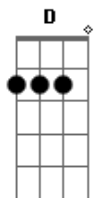

© ukulele-chords.com