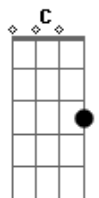

João Neto e Frederico - Caixinha de Isopor

tom:

A (forma dos acordes no tom de G)

Capostrate na 2ª casa

Intro: G C Am D

G
Eu tô parecendo um daqueles vendedores

C
Ambulantes de rodoviária

Am
Que anda com a caixinha de isopor

D
E as pessoas perguntando

Ei seu moço vende água?

C
Na verdade o que eu tenho aqui dentro

D
Metade é cerveja e sofrimento

G C
E a outra metade é gelo e sentimento

Am D

Que eu não vou deixar acabar

D
Não vou não vou
Do jeito que o nosso amor acabou

G
Pra onde eu vou depois que ela me deixou

D
Levo minha caixinha de isopor

Am
Faltou mais cama e menos briga pra durar

C D
Mais breja na caixinha eu não deixo faltar

G
Pra onde eu vou depois que ela me deixou

D
Levo minha caixinha de isopor

Am
Faltou mais cama e menos briga pra durar

C D
Mais breja na caixinha eu não deixo faltar

G
Pra onde eu vou

Acordes

© ukulele-chords.com

© ukulele-chords.com

© ukulele-chords.com