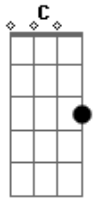

João Neto e Frederico - Caixinha de Isopor

tom:

A (forma dos acordes no tom de G)

Capostrate na 2ª casa

Intro: G C Am D

G
Eu tô parecendo um daqueles vendedores

C
Ambulantes de rodoviária

Am
Que anda com a caixinha de isopor

D
E as pessoas perguntando

Ei seu moço vende água?

C
Na verdade o que eu tenho aqui dentro

D
Metade é cerveja e sofrimento

G C
E a outra metade é gelo e sentimento

Am D

Que eu não vou deixar acabar

Não vou não vou

C D
Do jeito que o nosso amor acabou

G
Pra onde eu vou depois que ela me deixou

D
Levo minha caixinha de isopor

Am
Faltou mais cama e menos briga pra durar

C D
Mais breja na caixinha eu não deixo faltar

G
Pra onde eu vou depois que ela me deixou

D
Levo minha caixinha de isopor

Am
Faltou mais cama e menos briga pra durar

C D
Mais breja na caixinha eu não deixo faltar

G
Pra onde eu vou

Acordes

© ukulele-chords.com

© ukulele-chords.com

© ukulele-chords.com