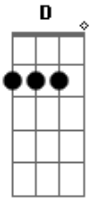

© ukulele-chords.com