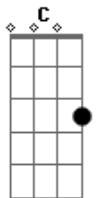

João Neto e Frederico - Caixinha de Isopor

tom:

A (forma dos acordes no tom de G)

Capostrate na 2ª casa

Intro: G C Am D

G
Eu tô parecendo um daqueles vendedores

C
Ambulantes de rodoviária

Am
Que anda com a caixinha de isopor

D
E as pessoas perguntando

Ei seu moço vende água?

C
Na verdade o que eu tenho aqui dentro

D
Metade é cerveja e sofrimento

G C
E a outra metade é gelo e sentimento

Am D

Que eu não vou deixar acabar

Não vou não vou

C D
Do jeito que o nosso amor acabou

G
Pra onde eu vou depois que ela me deixou

D
Levo minha caixinha de isopor

Am
Faltou mais cama e menos briga pra durar

C D
Mais breja na caixinha eu não deixo faltar

G
Pra onde eu vou depois que ela me deixou

D
Levo minha caixinha de isopor

Am
Faltou mais cama e menos briga pra durar

C D
Mais breja na caixinha eu não deixo faltar

G
Pra onde eu vou

Acordes

© ukulele-chords.com

© ukulele-chords.com

© ukulele-chords.com