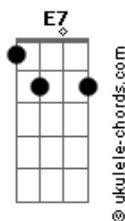

# João Neto e Frederico - Aqui Não Pica-Pau

Tom: **A**

Tom.: **A**

Intro: .: **A E A E A** 2x (Na harmonia do refrão)

R **A** **E** **A**  
 e **E** **A**  
 r **E** **A**  
 ã **E** **A**  
 o **E** **A** **E** **D** **A**

Aqui não pica-pau cê vai quebrar o bico  
 Aqui é aroeira firme igual prego no angico  
 Aqui não pica-pau cê vai quebrar o bico  
 Aqui é aroeira firme igual prego no angico

**A** **E**  
 Se for pra me derrubar nem com golpe de machado  
**E** **A**  
 Quem me acompanha na pinga chama galinha de pato  
**A7** **D**  
 Eu sou um tatu malandro não perco buraco antigo  
**A** **E** **A**  
 Quem quiser furar meu zóio é um coitado e ta fudido

## Acordes

Torcedor que vira folha, amigo que vira serrote  
**E7** **A**  
 Pode crer ninguém merece é nós pro sul eles pro norte  
**A7** **D**  
 Podem dizer que eu sou bruto igual argola de laço  
**A** **E** **A**  
 Mexer com nós é bobagem, é nós que manda no pedaço

Refrão 4 vezes

Na ultima frase de cada estrofe fazer o Breack exatamente em cima das notas