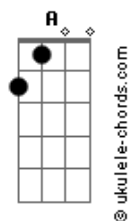

# João Neto e Frederico - Aqui Não Pica-Pau

Tom: **A**

Tom.: **A**

Intro: .: **A E A E A** 2x (Na harmonia do refrão)

R **A** **E** **A**  
 e **E** **A**  
 r **E** **A**  
 ã **E** **A**  
 o **E** **A** **E** **D** **A**

Aqui não pica-pau cê vai quebrar o bico  
 Aqui é aroeira firme igual prego no angico  
 Aqui não pica-pau cê vai quebrar o bico  
 Aqui é aroeira firme igual prego no angico

**A** **E**  
 Se for pra me derrubar nem com golpe de machado  
**E** **A**  
 Quem me acompanha na pinga chama galinha de pato  
**A7** **D**  
 Eu sou um tatu malandro não perco buraco antigo  
**A** **E** **A**  
 Quem quiser furar meu zóio é um coitado e ta fudido

## Acordes

Torcedor que vira folha, amigo que vira serrote  
**E7** **A**  
 Pode crer ninguém merece é nós pro sul eles pro norte  
**A7** **D**  
 Podem dizer que eu sou bruto igual argola de laço  
**A** **E** **A**  
 Mexer com nós é bobagem, é nós que manda no pedaço

Refrão 4 vezes

Na ultima frase de cada estrofe fazer o Breack exatamente em cima das notas