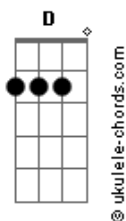

# João Neto e Frederico - Aqui Não Pica-Pau

Tom: **A**

Tom.: **A**

Intro: .: **A E A E A** 2x (Na harmonia do refrão)

R **A** **E** **A**  
 e **E** **A**  
 r **E** **A**  
 ã **E** **A**  
 o **E** **A** **E** **D** **A**

Aqui não pica-pau cê vai quebrar o bico  
 Aqui é aroeira firme igual prego no angico  
 Aqui não pica-pau cê vai quebrar o bico  
 Aqui é aroeira firme igual prego no angico

**A** **E**  
 Se for pra me derrubar nem com golpe de machado  
**E** **A**  
 Quem me acompanha na pinga chama galinha de pato  
**A7** **D**  
 Eu sou um tatu malandro não perco buraco antigo  
**A** **E** **A**  
 Quem quiser furar meu zóio é um coitado e ta fudido

## Acordes

Torcedor que vira folha, amigo que vira serrote  
**E7** **A**  
 Pode crer ninguém merece é nós pro sul eles pro norte  
**A7** **D**  
 Podem dizer que eu sou bruto igual argola de laço  
**A** **E** **A**  
 Mexer com nós é bobagem, é nós que manda no pedaço

Refrão 4 vezes

Na ultima frase de cada estrofe fazer o Breack exatamente em cima das notas