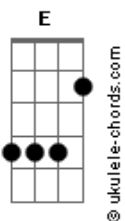

# João Neto e Frederico - Aqui Não Pica-Pau

Tom: **A**

Tom.: **A**

Intro: .: **A E A E A** 2x (Na harmonia do refrão)

R **A** **E** **A**  
 e **E** **A**  
 r **E** **A**  
 ã **E** **A**  
 o **E** **A** **E** **D** **A**

Aqui não pica-pau cê vai quebrar o bico  
 Aqui é aroeira firme igual prego no angico  
 Aqui não pica-pau cê vai quebrar o bico  
 Aqui é aroeira firme igual prego no angico

**A** **E**  
 Se for pra me derrubar nem com golpe de machado  
**E** **A**  
 Quem me acompanha na pinga chama galinha de pato  
**A7** **D**  
 Eu sou um tatu malandro não perco buraco antigo  
**A** **E** **A**  
 Quem quiser furar meu zóio é um coitado e ta fudido

## Acordes

Torcedor que vira folha, amigo que vira serrote  
**E7** **A**  
 Pode crer ninguém merece é nós pro sul eles pro norte  
**A7** **D**  
 Podem dizer que eu sou bruto igual argola de laço  
**A** **E** **A**  
 Mexer com nós é bobagem, é nós que manda no pedaço

Refrão 4 vezes

Na ultima frase de cada estrofe fazer o Breack exatamente em cima das notas