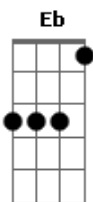

© ukulele-chords.com