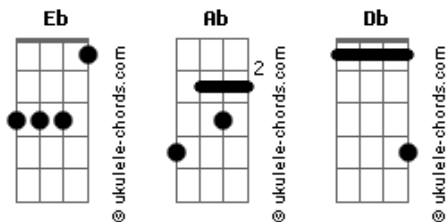

João Mulato & Pardinho - Pagode da Hora

tom:

Intro: Ab Eb Eb Eb Eb Eb Eb Eb

Ab Eb Ab Eb Ab Eb Ab Eb
Mais vale esperança tarde do que um desengano cedo

Para quem já está perdido meio do mato é caminho
Db Eb Ab
Fala o pagode da hora cheios de velhos ditados
Eb Ab Eb Ab Eb Ab Eb
Viver mal acompanhado é melhor viver sozinho

Ab Eb Ab
Não se deixa pra amanhã o que pode fazer hoje

0 que vou dizer agora eu não deixo pra depois
Db Eb Ab
Lá na casa do ferreiro o espeto é feito de pau
Eb Ab Eb Ab
E na casa do saci uma calça veste dois

(Eb Ab Eb Ab)
(Eb Ab Eb Ab Eb)

Ab Eb Ab
Mais vale o que Deus ajuda do que bem cedo madruga

Pouquinho com Deus é muito muito sem Deus não é nada
Db Eb Ab
Quem já conseguiu fortuna roubando de quem trabalha
Eb Ab Eb Ab Eb Ab Eb

Acordes

Um dia vai virar cinza toda riqueza roubada

Ab Eb Ab
Morre o pobre, morre o rico, ninguém fica pra semente

Se a morte se vendesse o meu Deus o que seria
Db Eb Ab
O dinheiro poderoso faz o homem falar forte

Dinheiro comprando a morte só o pobre é que morria

(Eb Ab Eb Ab)
(Eb Ab Eb Ab Eb)

Ab Eb Ab
Beijo de mulher casada é um caminho perigoso

Eu não quero nem saber de entrar nesta aventura
Db Eb Ab
O otário quem dá em cima de mulher que já tem dono
Eb Ab Eb Ab Eb Ab Eb
Vai comer pela raiz o capim da sepultura

Ab Eb Ab
Homem que vive no campo é um esteio do país

É um cerne de aroeira pra ele eu tiro o chapéu
Db Eb Ab
É um herói desconhecido só ganha calo na mão

Mas Deus reservou pra ele um tesouro lá no céu