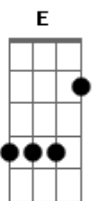

© ukulele-chords.com