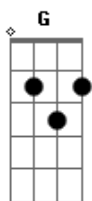

© ukulele-chords.com