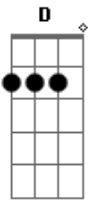

© ukulele-chords.com