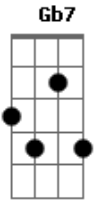

© ukulele-chords.com