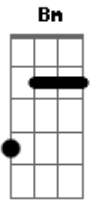

© ukulele-chords.com