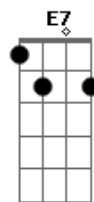

© ukulele-chords.com