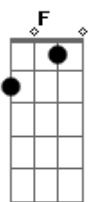

© ukulele-chords.com