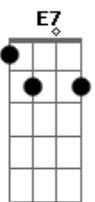

© ukulele-chords.com