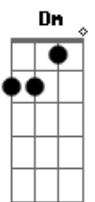

© ukulele-chords.com