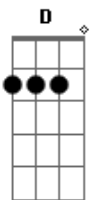

© ukulele-chords.com