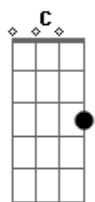

João Mineiro e Marciano - Boate Azul

Tom: C
Intro: Dm G C F Dm E Am A7

Am Doente de amor procurei remédio na vida noturna. G
Como a flor da noite em uma boate aqui na zona sul. F E7 A7
A dor do amor é com outro amor que a gente cura. Dm Am
Vim curar a dor deste mal de amor na boate azul. E7 Am A7
E quando a noite vai se agonizando no clarão da aurora. Dm Am
Os integrantes da vida noturna se foram dormir. E7 Am A7
E a dama da noite que estava comigo também foi embora. Dm Am
Fecharam-se as portas sozinho de novo tive que sair. F E7 A
E Sair de que jeito, se nem sei o rumo para onde vou. E D A
E D A

A Muito vagamente me lembro que estou. Em uma boate aqui na zona sul
Eu bebi demais e não consigo me lembrar se quer. E D A
Qual era o nome daquela mulher, a flor da noite da boate azul. E D E A
(Dm G C F Dm E7 Am A7)
Dm Am
E quando a noite vai se agonizando no clarão da aurora. E7 Am A7
Os integrantes da vida noturna se foram dormir. Dm Am
E a dama da noite que estava comigo também foi embora. F E7 A
Fecharam-se as portas sozinho de novo tive que sair. E D A
Sair de que jeito, se nem sei o rumo para onde vou. E D
A Muito vagamente me lembro que estou. Em uma boate aqui na zona sul
Eu bebi demais e não consigo me lembrar se quer. E D A
Qual era o nome daquela mulher, a flor da noite da boate azul. E D E A

Acordes

© ukulele-chords.com