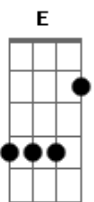

© ukulele-chords.com