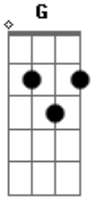

# João Martins - Ainda Tem Vida Ai / Era a Mão de Deus

tom:

F (forma dos acordes no tom de G)

Afinação: D G C F A D

Intro: G D Am C

[Primeira Parte]

Não acabou  
Espalharam por aí que já terminou  
E que era o teu fim  
Mas não terminou  
Se enganou quem pensou  
Que a história findou  
Se equivocou

Vai voltar a viver

Existe vida aí

( D Am C )

[MEDLEY- TROCA]

Eu vou mostrar pra quem  
Achou que terminou  
Eu vou deixar pensarem  
Que o projeto falhou  
Eu vou chegar depois  
Só pra impressionar  
Eu tô montando um contexto  
Porque Eu quero impactar

Pra você cair?

E mesmo assim você tentou mais uma vez

Era a mão de Deus

Era a mão de Deus

Segurando a sua mão pra não cair <sup>D</sup>

Você não veio até aqui pra desistir <sup>Em</sup>

Então não tem porque chorar <sup>D</sup>

Volte a sorrir <sup>C</sup>

Era a mão de Deus <sup>D</sup>

E vai ser sempre assim <sup>G</sup>