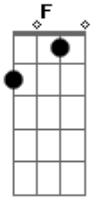

Vai voltar a viver

Existe vida aí

( D Am C )

[MEDLEY- TROCA]

Eu vou mostrar pra quem  
Achou que terminou  
Eu vou deixar pensarem  
Que o projeto falhou  
Eu vou chegar depois  
Só pra impressionar  
Eu tô montando um contexto  
Porque Eu quero impactar

Pra você cair?

E mesmo assim você tentou mais uma vez

Era a mão de Deus

Era a mão de Deus

Segurando a sua mão pra não cair <sup>D</sup>

Você não veio até aqui pra desistir <sup>Em</sup>

Então não tem porque chorar <sup>D</sup>

Volte a sorrir <sup>C</sup>

Era a mão de Deus <sup>D</sup>

E vai ser sempre assim <sup>G</sup>