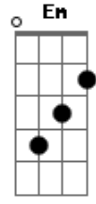

© ukulele-chords.com