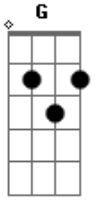

© ukulele-chords.com